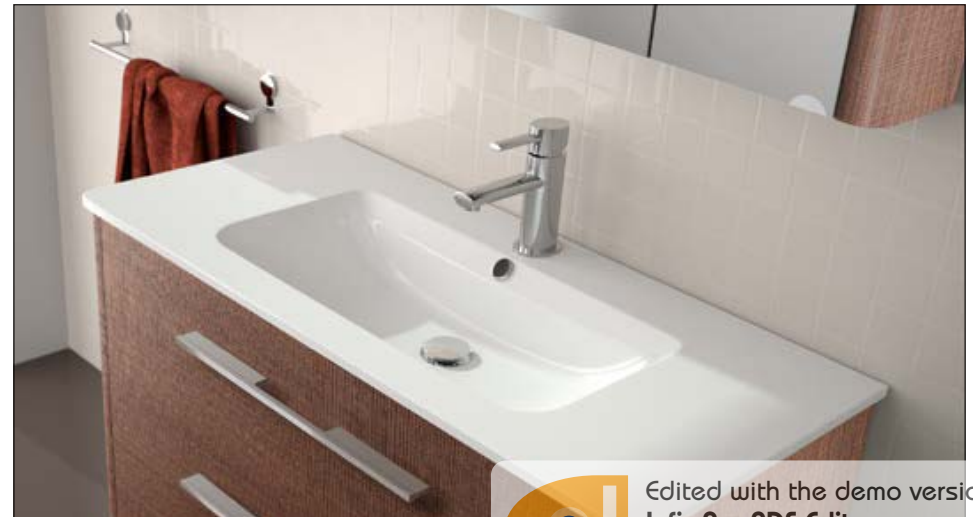

Edited with the demo version of
Infix Pro PDF Editor

To remove this notice, visit:
www.iceni.com/unlock.htm