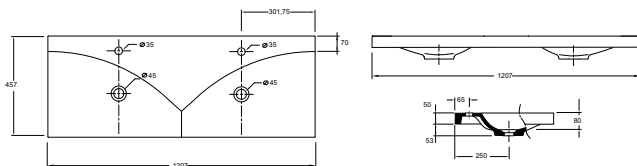

Lavabo BARI 1210 doble carga mineral blanca
sin sifón ni desagüe clicker

1210 X 20 X 460 mm
16897 | 357 €