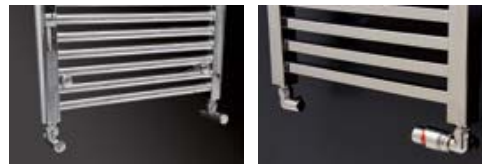

SISTEMA	RESISTENCIA WATIOS	TAMAÑO A - B - C	COLOR	POTENCIA wat/h - kcal/h	COD	€
Por agua caliente de red calefacción	---	800 x 500 / 450	Blanco	449 - 387	14318	142
			Cromo	313 - 270	14319	210
	---	1180 x 500 / 450	Blanco	669 - 576	14320	167
			Cromo	469 - 404	14321	283
Juego de válvula y detentor compresión cobre cromo					14361	41
Juego válvula termostática detentor cromado					16301	83

TERMOSTATO ELECTRÓNICO

- Conexión a red eléctrica de 220/230 v. mediante cable que no puede estar en contacto con los tubos. No situar el enchufe detrás del radiador/secatoallas.
- Grado de protección IP-44 y no precisa toma de tierra (Clase II)
- Pulsador de función Turbo: funcionamiento durante dos horas a máximo rendimiento.
- Sonda de temperatura ambiente.
- Potencia calorífica según se indica el cuadro adjunto.
- El termostato regula la temperatura desde un mínimo de 7 ° hasta un máximo de 30 °
- Led bicolor indicador del estado de funcionamiento.
- Diseño funcional color gris o blanco según acabado del radiador.