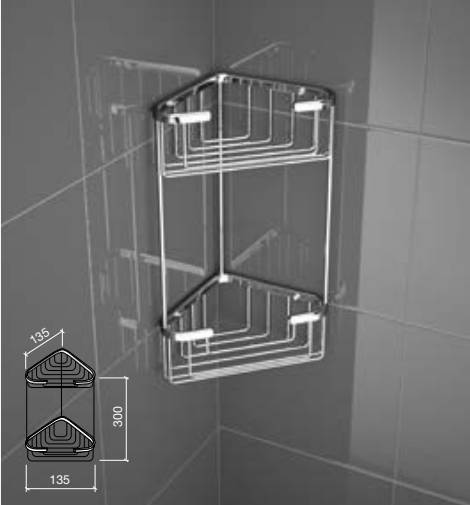

Jabonera rincónera doble latón cromado
135 x 300 x 135 mm
6504 | 68 €