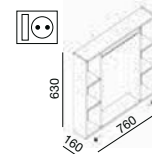

Armario 900 blanco
3 luces con enchufe
900 x 670 x 160 mm
16149 | 171 €