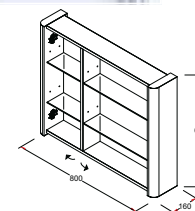

Armario DIANA 800 teka yakarta
2 puertas espejo doble con interruptor y enchufe con freno
800 x 650 x 160 mm
17988 | 398 €