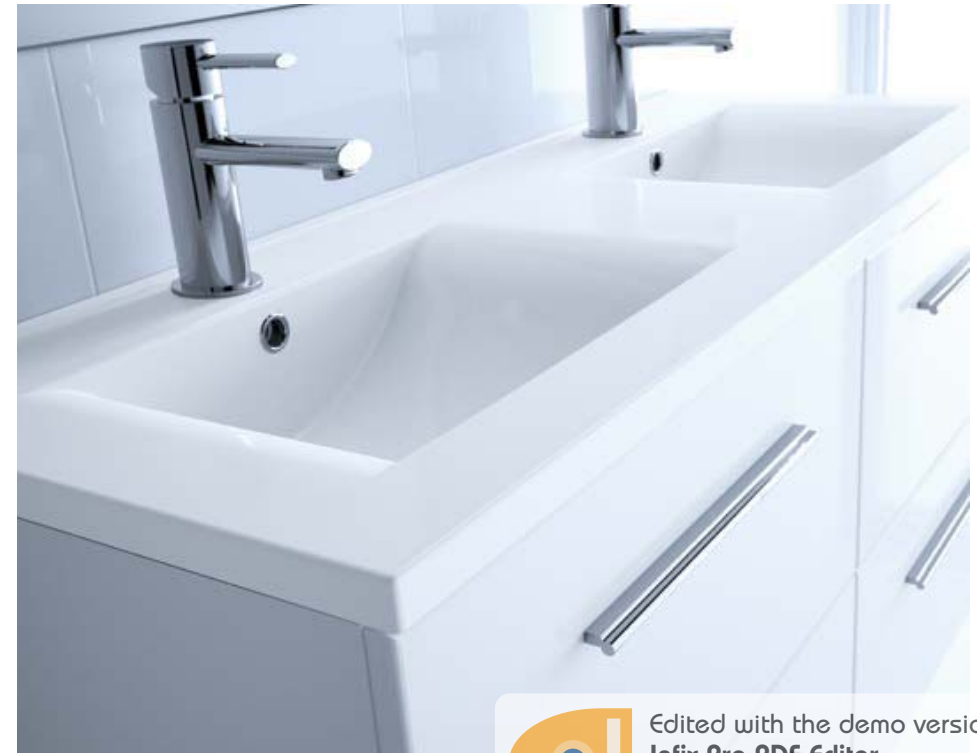

LAVABOS

JUEGOS DESAGÜE SIFÓN

Tubo complemento de altura para cualquier sifón Ø32 x 400 mm 7787 | 19 €	Sifón con desagüe latón cromado 9699 | 34 €	Sifón con desagüe clicker latón cromado 13663 | 55 €	Sifón válvula abierta con desagüe latón cromado 16994 | 55 €