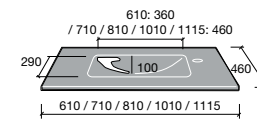

Encimeras pintadas colores poza con forma rectangular y fondo 460.
Vidrio de 15 mm con sifón y desagüe clicker.
Cristal templado excepto masa blanca.

Lavabos IBERIA NEGRO	Lavabos IBERIA GOLD	Lavabos IBERIA PLATA	Lavabos IBERIA AZUL	Lavabos IBERIA MALVA
610 x 460 14606 | 179 €	610 x 460 15545 | 216 €	610 x 460 15542 | 216 €	610 x 460 14608 | 179 €	610 x 460 16633 | 179 €
810 x 460 14607 | 185 €	810 x 460 15546 | 227 €	810 x 460 15543 | 227 €	810 x 460 14609 | 185 €	810 x 460 16634 | 185 €
1010 x 460 14612 | 188 €	1010 x 460 15547 | 246 €	1010 x 460 15544 | 246 €	1010 x 460 14610 | 188 €