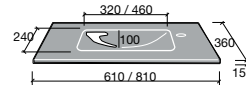

Encimeras pintadas colores poza con forma rectangular y fondo 360.
Vidrio de 15 mm con sifón y desagüe clicker.
Cristal templado excepto masa blanca.