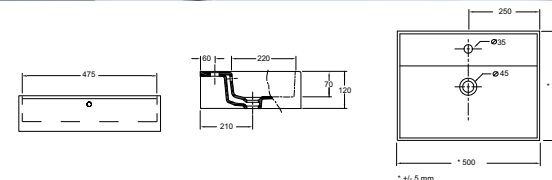

LAVABOS DE POSAR

Lavabo **VERSUS 500** carga mineral
sin sifón ni desagüe clicker
500 x 109 x 400
17892 | 217 €

LAVABOS DE POSAR

Lavabo de posar **PARMA 510** porcelana blanca
sin sifón ni desagüe clicker
510 x 155 x 455 mm
16930 | 176 €