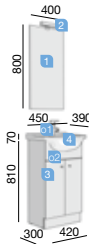

MUEBLES LAVABOS INTEGRALES

PRAGA/NILO 550

LAVABO INTEGRAL DOS PUERTAS

COMPOSICIÓN CON MUEBLE DE 450		
COD.	DESCRIPCIÓN	€
1	16907 Espejo SENA 500 vertical luna 5 mm. 500 x 800 mm	92
2	14780 Aplique VERO cromo luz halógena (2x40 W) sujeción multienganche IP 23. 253 x 38 x 112 mm	72
3	17753 Mueble PRAGA/NILO 550 blanco 2 puertas. 520 x 810 x 300 mm	166
4	17731 Lavabo NILO 550 porcelana blanca sin sifón ni desagüe clicker. 550 x 65 x 470	107
PRECIO TOTAL DEL CONJUNTO		437