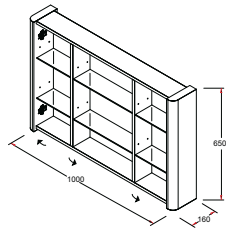

Armario DIANA 1000 teka yakarta
3 puertas espejo doble con interruptor y enchufe con freno
1000 x 650 x 160 mm
17989 | 498 €