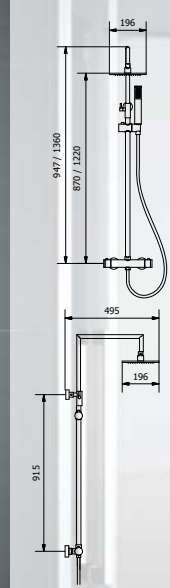

Kit ducha Virginia cromo
regulable en altura
17745 | 408 €