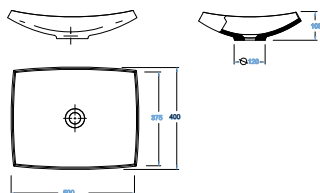

LAVABOS DE POSAR

Lavabo **VERSUS 500** carga mineral
sin sifón ni desagüe clicker
500 x 109 x 400
17892 | 217 €

LAVABOS DE POSAR

Lavabo de posar **PARMA 510** porcelana blanca
sin sifón ni desagüe clicker
510 x 155 x 455 mm
16930 | 176 €