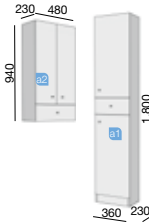

OPCIONALES		
COD.	DESCRIPCIÓN	€
o1	16107 Monomando Lavabo SIRIO cromo	82
o2	9699 Sifón con desagüe latón cromado	34
AUXILIARES		
COD.	DESCRIPCIÓN	€
a1	9905 Pilar PRAGA / NILO blanco derecho 2 puertas y 1 cajón. 360 x 1800 x 230 mm	209
a2	7433 Módulo PRAGA / NILO blanco 2 puertas y 1 cajón. 480 x 940 x 230 mm	179