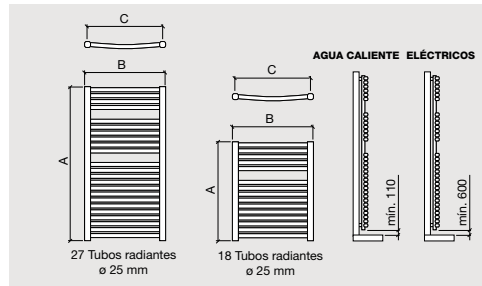

SISTEMA	RESISTENCIA WATIOS	TAMAÑO A - B - C	COLOR	POTENCIA wat/h - kcal/h	COD	€
Por agua caliente de red calefacción	---	800 x 500 / 450	Blanco	449 - 387	14318	142
			Cromo	313 - 270	14319	210
	---	1180 x 500 / 450	Blanco	669 - 576	14320	167
			Cromo	469 - 404	14321	283
Juego de válvula y detentor compresión cobre cromo					14361	41
Juego válvula termostática detentor cromado					16301	83

TERMOSTATO ELECTRÓNICO

- Conexión a red eléctrica de 220/230 v. mediante cable que no puede estar en contacto con los tubos. No situar el enchufe detrás del radiador/secatoallas.
- Grado de protección IP-44 y no precisa toma de tierra (Clase II)
- Pulsador de función Turbo: funcionamiento durante dos horas a máximo rendimiento.
- Sonda de temperatura ambiente.
- Potencia calorífica según se indica el cuadro adjunto.
- El termostato regula la temperatura desde un mínimo de 7 ° hasta un máximo de 30 °
- Led bicolor indicador del estado de funcionamiento.
- Diseño funcional color gris o blanco según acabado del radiador.