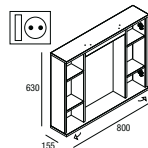

ARMARIOS CON LUZ (SIN BOMBILLAS)