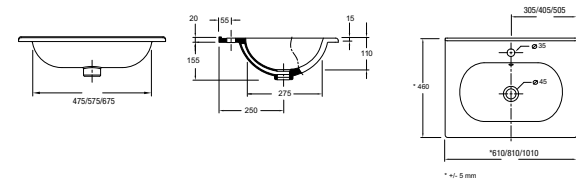

610 x 20 x 360 mm
15596 | 134 €
810 x 20 x 360 mm
15597 | 181 €