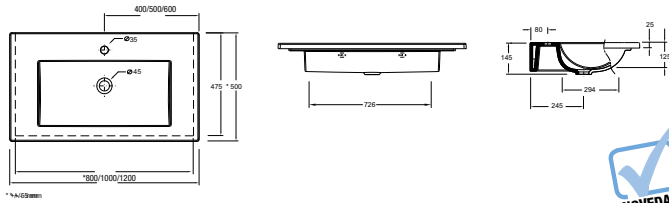

LAVABOS

INTEGRALES PORCELANA

Lavabo HERMES 1000 porcelana blanca
sin sifón ni desagüe clicker
1000 x 25 x 500
17750 | 397 €

LAVABOS

INTEGRALES PORCELANA

Lavabo PADOVA 1000 porcelana blanca
sin sifón ni desagüe clicker
1010 x 15 x 465
17752 | 233 €

Edited with the demo version of
Infix Pro PDF Editor

To remove this notice, visit:
www.iceni.com/unlock.htm