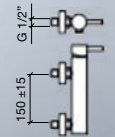

Características técnicas

- Cuerpo de latón cromado
- Maneta de aleación de zinc cromada
- Aireador 24-28/100 NEOPERL
- Latiguillos SEDAL certificados N de 3/8"
- Cartucho cerámico de 40a ahorro de agua 50% + limitador agua caliente.

Todos los latiguillos, aireadores y cartuchos además tienen certificación ACS, que asegura que no hay migraciones de sustancias nocivas hacia el agua.