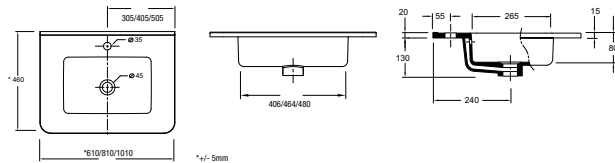

LAVABOS

INTEGRALES PORCELANA

610 x 15 x 460 mm
16621 | 150 €
810 x 15 x 460 mm
16622 | 173 €
1010 x 15 x 460 mm
16623 | 208 €

LAVABOS

INTEGRALES PORCELANA

610 x 20 x 460 mm
16887 | 165 €
810 x 20 x 460 mm
16888 | 193 €
1010 x 20 x 460 mm
16889 | 228 €

610 x 20 x 360 mm
15596 | 134 €
810 x 20 x 360 mm
15597 | 181 €

Edited with the demo version of
Infix Pro PDF Editor

To remove this notice, visit:
www.iceni.com/unlock.htm