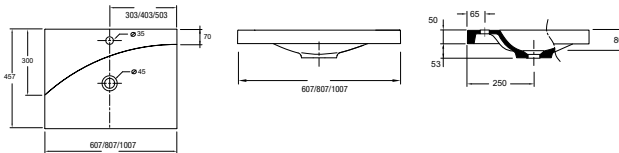

Edited with the demo version of
Infix Pro PDF Editor

To remove this notice, visit:
www.iceni.com/unlock.htm

LAVABOS

INTEGRALES DE CARGA MINERAL

Lavabo AMALFI
sin sifón ni desagüe clicker

610 x 50 x 460 mm
16890 | 221 €
810 x 50 x 460 mm
16891 | 254 €
1010 x 50 x 460 mm
16892 | 278 €