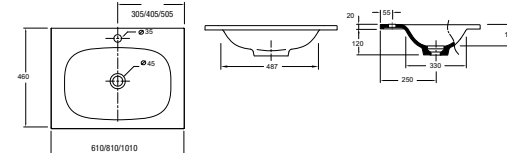

Lavabo AMALFI 1210 carga mineral blanca
sin sifón ni desagüe clicker

1210 x 50 x 460 mm
16893 | 349 €