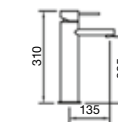

Monomando Lavabo alto NAMIB cromo
16097 | 168 €

Características técnicas

- Cuerpo de latón cromado
- Maneta de aleación de zinc cromada
- Aireador 24-28/100 NEOPERL
- Latiguillos SEDAL certificados N de 3/8"
- Cartucho cerámico de 40a ahorro de agua 50% + limitador agua caliente.