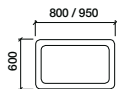

Espejo LONDON 950
horizontal luz fluorescente (2x15 W) IP 44
950 x 600 mm
15415 | 263 €