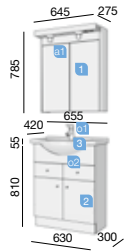

COMPOSICIÓN CON MUEBLE DE 650		
COD.	DESCRIPCIÓN	€
1 9412	Armario COMBI 630 blanco 2 luces con interruptor y enchufe 645 x 785 x 275 mm	191
2 17755	Mueble PRAGA NILO blanco 2 puertas. 620 x 810 x 331 mm	192
3 17732	Lavabo NILO 650 porcelana blanca sin sifón ni desagüe clicker. 650 x 65 x 500	146
PRECIO TOTAL DEL CONJUNTO		529

OPCIONALES		
COD.	DESCRIPCIÓN	€
o1 16107	Monomando Lavabo SIRIO cromo	82
o2 9699	Sifón con desagüe latón cromado	34
AUXILIARES		
COD.	DESCRIPCIÓN	€
a1 9227	Armario COMBI 630 blanco 2 focos halógenos con interruptor y enchufe francés 645 x 785 x 275 mm	220
a2 7433	Módulo PRAGA / NILO blanco 2 puertas y 1 cajón. 480 x 940 x 230 mm	179