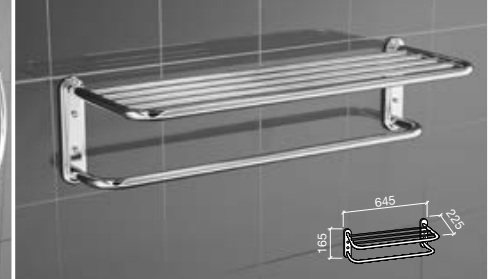

Toallero pared doble acero níquelado cromado
645 x 165 x 225 mm
6570 | 31 €