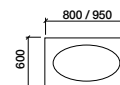

Espejo BERNIA OVAL 950
horizontal luz oval fluorescente (40 W) IP 44
950 x 600 mm
16084 | 242 €