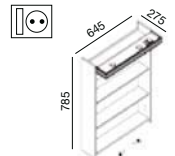

Armario 760 blanco
2 luces con interruptor y enchufe
760 x 630 x 160 mm
11753 | 155 €