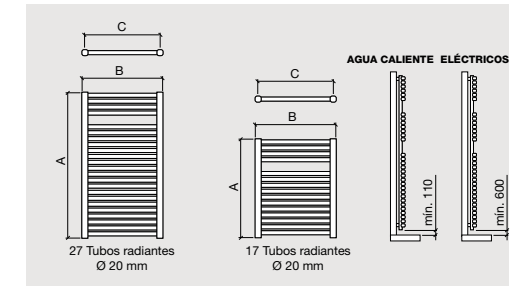

SISTEMA	RESISTENCIA WATIOS	TAMAÑO A - B - C	COLOR	POTENCIA wat/h - kcal/h	COD	€	
Por agua caliente de red calefacción	---	800 x 500 / 450	Blanco	339 - 292	14316	140	
			Blanco	523 - 450	14317	162	
	Juego de válvula y detentor compresión cobre cromo					14361	41
	Juego válvula termostática detentor cromado					16301	83

TERMOSTATO ELECTRÓNICO

- Conexión a red eléctrica de 220/230 v. mediante cable que no puede estar en contacto con los tubos. No situar el enchufe detrás del radiador/secatoallas.
- Grado de protección IP-44 y no precisa toma de tierra (Clase II)
- Pulsador de función Turbo: funcionamiento durante dos horas a máximo rendimiento.
- Sonda de temperatura ambiente.
- Potencia calorífica según se indica el cuadro adjunto.
- El termostato regula la temperatura desde un mínimo de 7 ° hasta un máximo de 30 °
- Led bicolor indicador del estado de funcionamiento.
- Diseño funcional color gris o blanco según acabado del radiador.