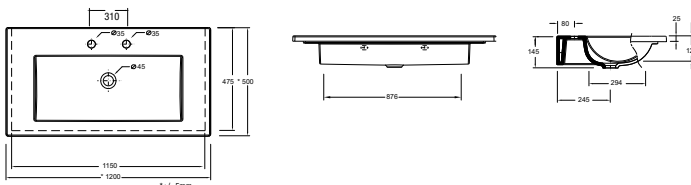

Edited with the demo version of
Infix Pro PDF Editor

To remove this notice, visit:
www.iceni.com/unlock.htm