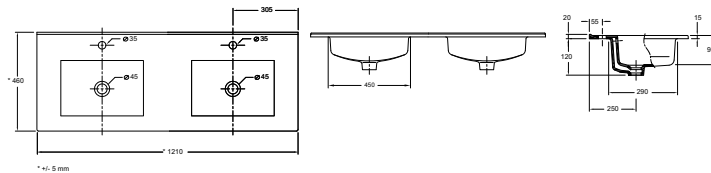

Lavabo MONZA 1210 porcelana blanca
sin sifón ni desagüe clicker
1210 x 20 x 460 mm
16882 | 323 €