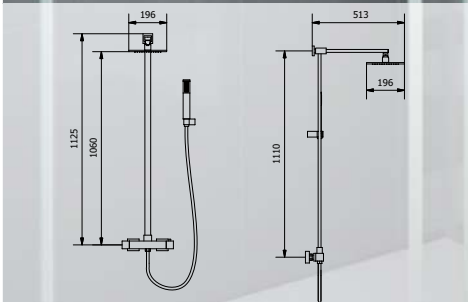

CONJUNTOS PARA DUCHA

KIT DUCHA TERMOSTÁTICOS

Kit ducha Gavarnie cromo
17747 | 437 €