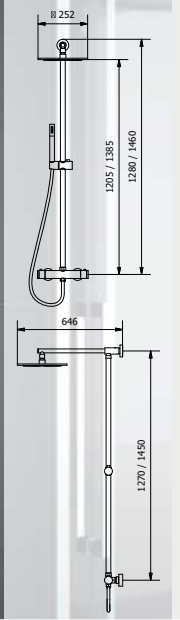

Kit ducha Rhin cromo
Adaptable en altura
17748 | 485 €