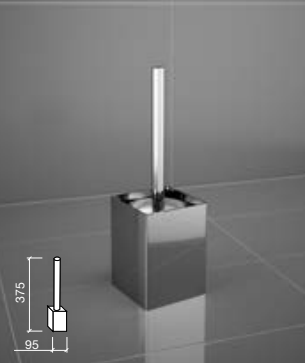

Escobillero TORMES acero pulido
a suelo
85 x 390 x 85 mm
12895 | 30 €