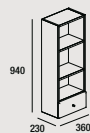

AUXILIARES

PRAGA / NILO

Encimeras de mármol a medida

A medida con regleta hasta 100 mm Indicar altura	Blanco micro	
	COD.	€
Hasta 615	17881	283
De 616 a 815	17882	297
De 816 a 1050	17883	358
De 1051 a 1265	17884	442
De 1266 a 1465	17885	498
De 1466 a 1615	17886	567
De 1616 a 1865	17887	625
De 1866 a 2215	17888	698

NOTA: Indicar DIBUJO DE ENCIMERA Y ALTURA REGLETA.
¡Atención!: Todas las encimeras llevan incluido el precio de la regleta correspondiente, de hasta 100 mm de altura.
NOTA: El plazo para anular un pedido especial es de 48 h.

Encimeras de madera a medida

	ENCIMERAS Y PEANAS MADERA A MEDIDA		
	mm	COD.	€
	Hasta 1.000 x 365	11445	124
	De 1.001 a 1.800 x 365	11532	187
	Hasta 1.000 x 460	11533	152
	De 1.001 a 1.800 x 460	11534	208

Grueso de encimera según modelo de mueble y colores.
16 mm: VERSUS, HERMES, CORUS, CRONOS, ARGOS, CRETA y RODAS
19 mm: HERMES, CRONOS, CRETA y RODAS
NOTA IMPORTANTE: Indicar medidas y dibujo de posición de agujero para lavabo y grifería.