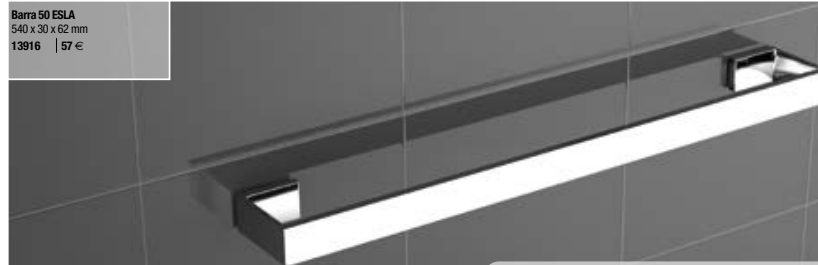

Barra 50 ESLA
540 x 30 x 62 mm
13916 | 57 €