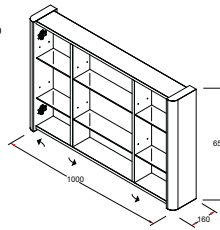

ARMARIOS DE MADERA CON LATERAL CURVO

ARMARIOS CON LUZ (SIN BOMBILLAS)

Y descripción
X Z código / precio