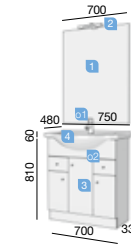

COMPOSICIÓN CON MUEBLE DE 750		
COD.	DESCRIPCIÓN	€
1 16909	Espejo SENA 700 horizontal vertical luna 5 mm. 700 x 800 mm	100
2 15261	Aplicque ATENAS cromo luz halógena (2x40 W) sujeción multiganchos IP 23. 254 x 55 x 134 mm	60
3 17756	Mueble PRAGA NILO 750 blanco 3 puertas y 2 cajones. 700 x 810 x 331 mm	206
4 17733	Lavabo NILO 755 porcelana blanca sin sifón ni desagüe clicker. 755 x 65 x 500	164
PRECIO TOTAL DEL CONJUNTO		530

OPCIONALES		
COD.	DESCRIPCIÓN	€
o1 16107	Monomando Lavabo SIRIO cromo	82
o2 9699	Sifón con desagüe latón cromado	34
AUXILIARES		
COD.	DESCRIPCIÓN	€
a1 7486	Pilar PRAGA / NILO blanco 4 puertas y 1 cajón. 480 x 1800 x 230 mm	237