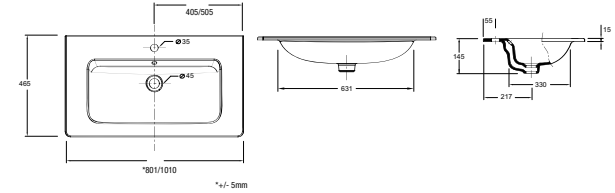

Lavabo HERMES 1200 Porcelana blanca
2 grifos, sin sifón ni desagüe clicker
1200 x 25 x 500
17802 | 447 €