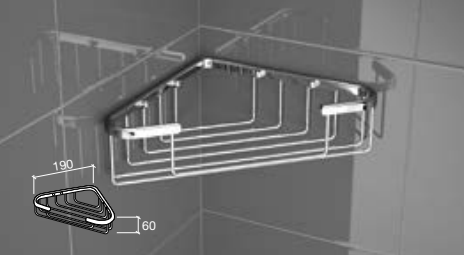

Espojera latón cromado
rincónera varilla
6503 | 35 €