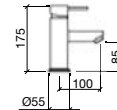

Monomando Ducha SONORA cromo
16101 | 143 €