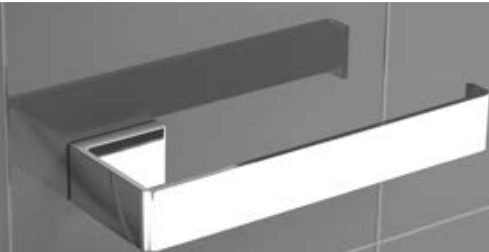

ACCESORIOS

ESLA

MATERIALES: ZINC, LATÓN, VIDRIO
TRANSPARENTE Y MATIZADO

ACABADOS: CROMO

Expositor 5 piezas ESLA
14304 | 203 €

Portarrollos con tapa ESLA
140 x 70 x 120 mm
13920 | 45 €

Portarrollos sin tapa ESLA
140 x 30 x 62 mm
13919 | 31 €

Anilla bidé ESLA
205 x 30 x 72 mm
13913 | 34 €

Percha ESLA
30 x 50 x 50 mm
13922 | 24 €

Anilla ESLA
190 x 130 x 62 mm
13912 | 40 €

Escobillero ESLA vidrio matizado
92 x 410 x 105 mm
13924 | 52 €

Barra 35 ESLA
340 x 30 x 62 mm
13914 | 47 €

Barra 40 ESLA
440 x 30 x 62 mm
13915 | 55 €

Barra 50 ESLA
540 x 30 x 62 mm
13916 | 57 €

Edited with the demo version of
Infix Pro PDF Editor

To remove this notice, visit:
www.iceni.com/unlock.htm