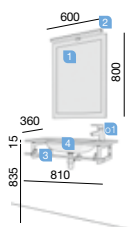

COMPOSICIÓN PARA LAVABO DE 800		
COD.	DESCRIPCIÓN	€
1	17840 Espejo CINEMA 800 horizontal con luz led (15 W) IP 44. 800 x 600 mm	307
2	15318 Juego soporte/toallero latón cromado 810 x 157 x 360 mm	112
3	14604 Lavabo SERIE 35 810 cristal negro con sifón y desagüe clicker. 810 x 15 x 360 mm	182
PRECIO TOTAL DEL CONJUNTO		601