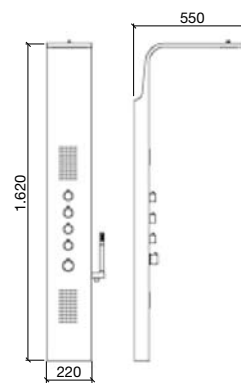

Columna DECO inox cromo
16144 | 659 €

Columna NOVA inox cromo
16145 | 605 €

DECO 16144

NOVA 16145

CARACTERÍSTICAS TÉCNICAS

1. Columna multifunción
2. Cuerpo en acero inox. pulido
3. Grifería termostática
4. Ducha cenital fija a modo lluvia
5. Ducha exterior función presión
6. Flexo latón 125 mm
7. Dos sets orientables cervical/ lumbar: modelo DECO
8. Dos sets fijos cervical/ Lumbar independientes: modelo NOVA
9. Llaves de regulación/funciones