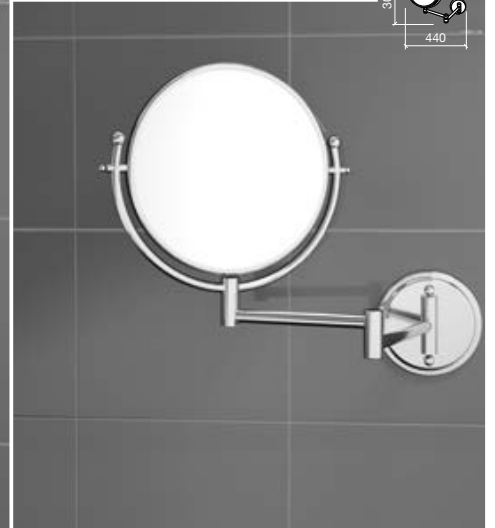

COMPLEMENTOS

TOALLEROS, PORTARROLLOS Y ESCOBILLEROS SUELO

Escobillero a suelo inox cromo
Ø100 x 420 mm
2745 | 29 €

Escobillero a suelo ABS / cromo
95 x 375 x 95 mm
14092 | 16 €

Escobillero TORMES acero pulido
a suelo
85 x 390 x 85 mm
12895 | 30 €

Portarrollos escobillero SIL acero cromado
Ø185 x 730 mm
12893 | 36 €

Portarrollos escobillero NERVÓN acero cromado
275 x 810 x 215 mm
12894 | 50 €

Peana toallero doble NERVÓN acero cromado
275 x 870 x 215 mm
12891 | 53 €

COMPLEMENTOS

ESPEJOS AUMENTO (X 2,5)

Espejo
aumento pared plegable y elevable 2 caras acero cromado
Ø190 x 420 mm
12896 | 67 €

Espejo
aumento pared plegable 2 caras acero cromado
Ø190 x 400 mm
6462 | 54 €

ESPEJOS AUMENTO (X 2,5) DE LUZ LED

Espejo LUZ LED
aumento pared plegable con luz led acero cromado
Ø190 x 300 mm
6490 | 75 €

Edited with the demo version of
Infix Pro PDF Editor

To remove this notice, visit:
www.iceni.com/unlock.htm