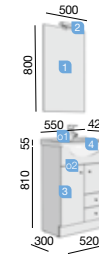

OPCIONALES		
COD.	DESCRIPCIÓN	€
o1	16107 Monomando Lavabo SIRIO cromo	82
o2	9699 Sifón con desagüe latón cromado	34
AUXILIARES		
COD.	DESCRIPCIÓN	€
a1	9905 Pilar PRAGA / NILO blanco derecho 2 puertas y 1 cajón. 360 x 1800 x 230 mm	209
a2	7433 Módulo PRAGA / NILO blanco 2 puertas y 1 cajón. 480 x 940 x 230 mm	179

MUEBLES LAVABOS INTEGRALES

PRAGA/NILO 550 A

LAVABO INTEGRAL DOS PUERTAS Y DOS CAJONES

COMPOSICIÓN CON MUEBLE DE 550		
COD.	DESCRIPCIÓN	€
1	16907 Espejo SENA 500 vertical luna 5 mm. 500 x 800 mm	92
2	14781 Aplique NEW ADRA cromo mate luz halógena (2x40 W) sujeción multienganche IP 23. 218 x 123 x 38 mm	64
3	17754 Mueble PRAGA NILO blanco 2 puertas y 2 cajones. 520 x 810 x 331 mm	184
4	17731 Lavabo NILO 550 porcelana blanca sin sifón ni desagüe clicker. 550 x 65 x 470	107
PRECIO TOTAL DEL CONJUNTO		447