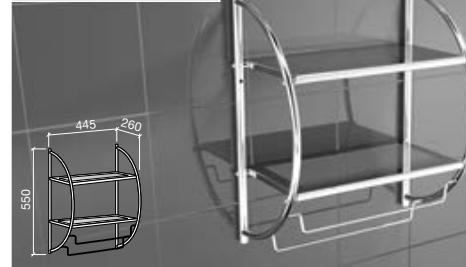

COMPLEMENTOS

JABONERAS Y REPISAS

Estantería acero níquelado cromado
2 repisas frente curvo
445 x 550 x 260 mm
2924 | 40 €