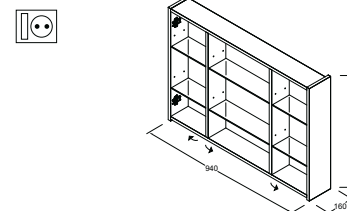

ARMARIOS CON INTERRUPTOR Y ENCHUFE