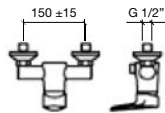

GRIFERÍA

SERIE SIRIO

Monomando Lavabo SIRIO cromo
16107 | 82 €

Monomando Bidé SIRIO cromo
16108 | 82 €

Monomando Ducha SIRIO cromo
16110 | 102 €

Características técnicas

- Cuerpo de latón cromado
- Maneta de aleación de zinc cromada
- Aireador 24-28/100 NEOPERL
- Latiguillos SEDAL certificados N de 3/8"
- Cartucho cerámico de 40ø ahorro de agua 50% + limitador agua caliente.