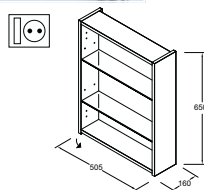

ARMARIOS CON LUZ (SIN BOMBILLAS)

CON INTERRUPTOR Y ENCHUFE

ARMARIOS CON INTERRUPTOR Y ENCHUFE

COLORES DISPONIBLES

Armario GRAZ 740 blanco
2 puertas espejo doble con interruptor y enchufe con freno
740 x 650 x 160 mm
17997 | 398 €

Armario GRAZ 740 moka mate
2 puertas espejo doble con interruptor y enchufe con freno
740 x 650 x 160 mm
17981 | 398 €

Armario GRAZ 740 olivo
2 puertas espejo doble con interruptor y enchufe con freno
740 x 650 x 160 mm
17983 | 398 €

Armario GRAZ 740 roble ceniza
2 puertas espejo doble con interruptor y enchufe con freno
740 x 650 x 160 mm
17985 | 398 €

BLANCO

COLORES DISPONIBLES

Armario GRAZ 940 blanco
3 puertas espejo doble con interruptor y enchufe con freno
940 x 650 x 160 mm
17998 | 498 €

Armario GRAZ 940 moka mate
3 puertas espejo doble con interruptor y enchufe con freno
940 x 650 x 160 mm
17982 | 498 €

Armario GRAZ 940 olivo
3 puertas espejo doble con interruptor y enchufe con freno
940 x 650 x 160 mm
17984 | 498 €

Armario GRAZ 940 roble ceniza
3 puertas espejo doble con interruptor y enchufe con freno
940 x 650 x 160 mm
17986 | 498 €

BLANCO