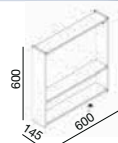

Armario DIANA 800 roble francés
2 puertas espejo doble con interruptor y enchufe con freno
800 x 650 x 160 mm
17991 | 398 €