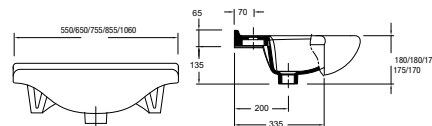

LAVABOS

INTEGRALES PORCELANA

Lavabo NILO 650 porcelana blanca
sin sifón ni desagüe clicker
650 x 65 x 500
17732 | 146 €

Lavabo NILO 850 porcelana blanca
sin sifón ni desagüe clicker
855 x 65 x 500
17734 | 185 €

LAVABOS

JUEGOS DESAGÜE SIFÓN

Tubo complemento de altura para cualquier sifón Ø32 x 400 mm 7787 | 19 €	Sifón con desagüe latón cromado 9699 | 34 €	Sifón con desagüe clicker latón cromado 13663 | 55 €	Sifón válvula abierta con desagüe latón cromado 16994 | 55 €

Edited with the demo version of
Infix Pro PDF Editor

To remove this notice, visit:
www.iceni.com/unlock.htm