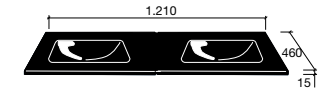

Encimera cristal IBERIA doble
1210 x 460 x 15 mm
(con sifones y desagües clicker)