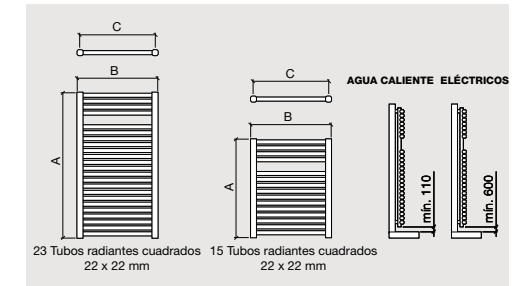

AGUA CALIENTE

Valvula y detentor cromado, universal, apto para cualquier radiador del mercado, incluye kit de tuercas cromadas para conexión a tubo de cobre de 15m/m ó tubo de polietileno reticulado o multicapa de diametro 16 m/m

MANUAL

TERMOESTÁTICA

SISTEMA	RESISTENCIA WATIOS	TAMAÑO A - B - C	COLOR	POTENCIA wat/h - kcal/h	COD	€
Por agua caliente de red calefacción	---	800 x 500 / 450	Cromo	322 - 277	14322	255
	---	1180 x 500 / 450	Cromo	698 - 601	15328	318
Juego de válvula y detentor compresión cobre cromo					14361	41
Juego valvula termostática detentor cromado					16301	83

TERMOSTATO ELÉCTRICO

- Conexión a red eléctrica de 220/230 v. mediante cable que no puede estar en contacto con los tubos. No situar el enchufe detrás del radiador/secatoallas.
- Grado de protección IP-44 y no precisa toma de tierra (Clase II)
- Pulsador de función Turbo: funcionamiento durante dos horas a máximo rendimiento.
- Sonda de temperatura ambiente.
- Potencia calorífica según se indica el cuadro adjunto.
- El termostato regula la temperatura desde un mínimo de 7 ° hasta un máximo de 30 °
- Led bicolor indicador del estado de funcionamiento.
- Diseño funcional color gris o blanco según acabado del radiador.