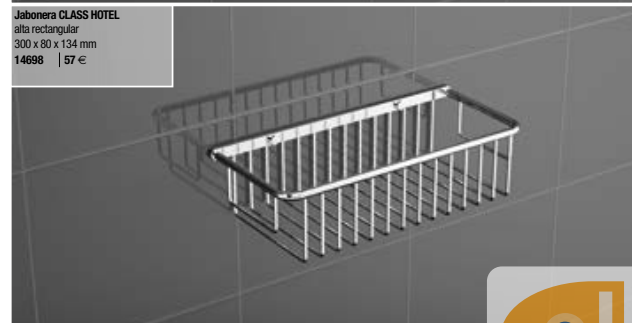

ACCESORIOS

CLASS HOTEL

MATERIALES: LATÓN, VIDRIO.

ACABADOS: CROMO

Expositor 4 piezas CLASS HOTEL
15247 | 163 €

Edited with the demo version of
Infix Pro PDF Editor

To remove this notice, visit:
www.iceni.com/unlock.htm