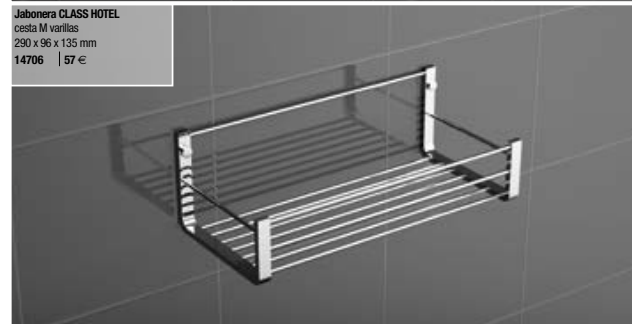

Jabonera CLASS HOTEL
cesta L varillas
360 x 126 x 188 mm
14707 | 80 €