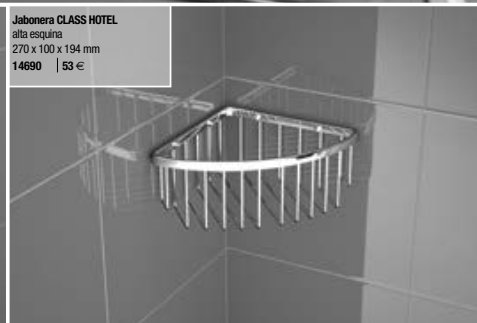

ACCESORIOS

CLASS HOTEL

MATERIALES: LATÓN, VIDRIO.

ACABADOS: CROMO

Expositor 4 piezas CLASS HOTEL
15247 | 163 €

Edited with the demo version of
Infix Pro PDF Editor

To remove this notice, visit:
www.iceni.com/unlock.htm