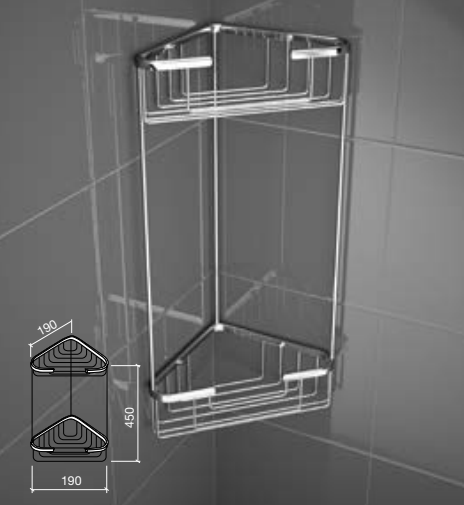

Jabonera rincónera doble latón cromado
135 x 300 x 135 mm
6504 | 68 €