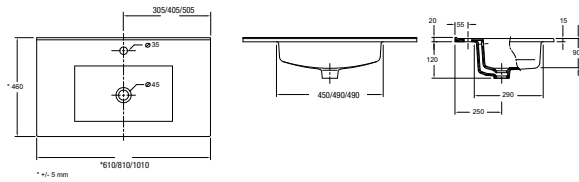

- 610 x 20 x 460 mm
16883 | 125 €
- 810 x 20 x 460 mm
16884 | 167 €
- 1010 x 20 x 460 mm
16885 | 195 €

LAVABOS

INTEGRALES PORCELANA

Lavabo MONZA
sin sifón ni desagüe clicker

- 610 x 20 x 460 mm
16878 | 150 €
- 810 x 15 x 460 mm
16880 | 177 €
- 1010 x 20 x 460 mm
16881 | 215 €