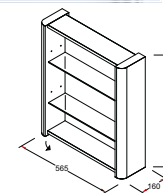

SUJECCIÓN A PARED

Aplique ATENAS
luz halógena (2x40 W) con soporte IP 23
253 x 97 x 120 mm
16148 | 71 €

ARMARIOS DE MADERA CON LATERAL CURVO

Armario DIANA 565 roble francés
1 puerta espejo doble con interruptor y enchufe con freno
565 x 650 x 160 mm
17990 | 298 €