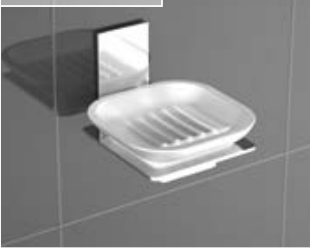

ACCESORIOS

MISOURI ADHESIVO

MATERIALES: VIDRIO MATIZADO Y LATÓN

ACABADOS: CROMO

Expositor 4 piezas MISOURI adhesivo

173 €

descripción
(X x Y x Z)
código / precio

Portarrollos sin tapa MISOURI
sujeción adhesiva
180 x 90 x 57 mm
16941 | 41 €