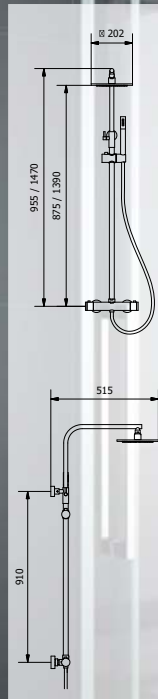

CONJUNTOS PARA DUCHA

KIT DUCHA TERMOSTÁTICOS

Kit ducha Gavarnie cromo
17747 | 437 €