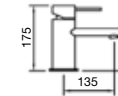

Monomando Lavabo alto NAMIB cromo
16097 | 168 €

Características técnicas

- Cuerpo de latón cromado
- Maneta de aleación de zinc cromada
- Aireador 24-28/100 NEOPERL
- Latiguillos SEDAL certificados N de 3/8"
- Cartucho cerámico de 40a ahorro de agua 50% + limitador agua caliente.