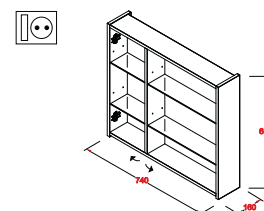

ARMARIOS CON INTERRUPTOR Y ENCHUFE