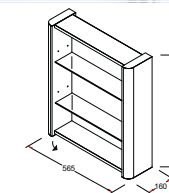

APLIQUES LUZ HALÓGENA

SUJECCIÓN A PARED

ARMARIOS DE MADERA CON LATERAL CURVO

ARMARIOS DE MADERA PARA APLIQUE CON SOPORTE

Edited with the demo version of
Infix Pro PDF Editor

To remove this notice, visit:
www.iceni.com/unlock.htm