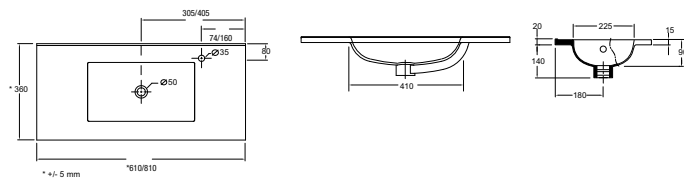

Edited with the demo version of
Infix Pro PDF Editor

To remove this notice, visit:
www.iceni.com/unlock.htm