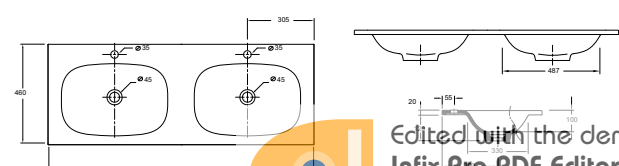

Edited with the demo version of
Infix Pro PDF Editor

To remove this notice, visit:
www.iceni.com/unlock.htm