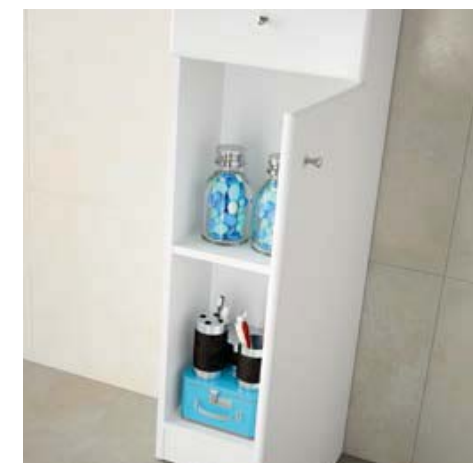

Encimeras de madera a medida

	ENCIMERAS Y PEANAS MADERA A MEDIDA		
	mm	COD.	€
	Hasta 1.000 x 365	11445	124
	De 1.001 a 1.800 x 365	11532	187
	Hasta 1.000 x 460	11533	152
	De 1.001 a 1.800 x 460	11534	208

Grueso de encimera según modelo de mueble y colores.
16 mm: VERSUS, HERMES, CORUS, CRONOS, ARGOS, CRETA y RODAS
19 mm: HERMES, CRONOS, CRETA y RODAS
NOTA IMPORTANTE: Indicar medidas y dibujo de posición de agujero para lavabo y grifería.