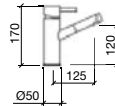

Monomando Ducha GOBI cromo
16105 | 177 €