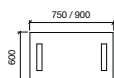

Espejo BISEL 900 2 LUCES
horizontal luz fluorescente (2x15 W) IP 44
900 x 600 mm
13861 | 256 €