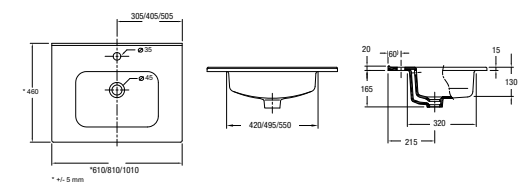

- 610 x 20 x 460 mm
16883 | 125 €
- 810 x 20 x 460 mm
16884 | 167 €
- 1010 x 20 x 460 mm
16885 | 195 €

LAVABOS

INTEGRALES PORCELANA

Lavabo MONZA
sin sifón ni desagüe clicker

- 610 x 20 x 460 mm
16878 | 150 €
- 810 x 15 x 460 mm
16880 | 177 €
- 1010 x 20 x 460 mm
16881 | 215 €