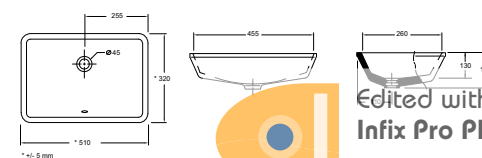

Edited with the demo version of
Infix Pro PDF Editor

To remove this notice, visit:
www.iceni.com/unlock.htm