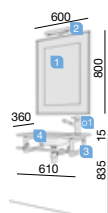

SOPORTES

Edited with the demo version of
Infix Pro PDF Editor

To remove this notice, visit:
www.iceni.com/unlock.htm

FONDO 35

■ SOPORTE 600 PARA LAVABO 610X360

COMPOSICIÓN PARA LAVABO DE 600		
COD.	DESCRIPCIÓN	€
1	16922 Espejo VENICE horizontal vertical con marco espejo. 600 x 800 mm	117
2	16148 Aplique ATENAS luz halógena (2x40 W) con soporte IP 23 253 x 97 x 120 mm	71
3	15317 Juego soporte/toallero latón cromado 610 x 157 x 360 mm	109
4	15548 Lavabo SERIE 35 610 cristal plata con sillón y desagüe clicker. 610 x 15 x 360 mm	216
PRECIO TOTAL DEL CONJUNTO		513