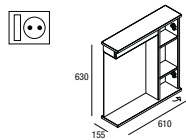

ARMARIOS CON LUZ (SIN BOMBILLAS)