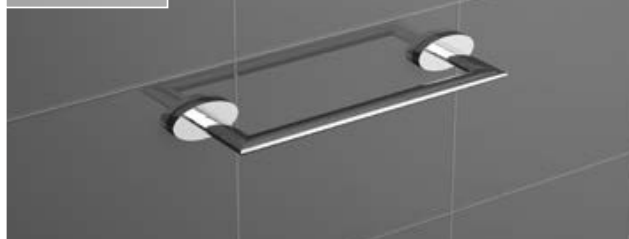

Barra 50 ELBA
510 x 35 x 77 mm
14639 | 43 €