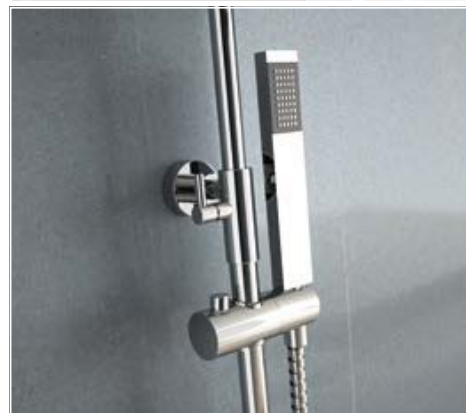

Kit ducha Virginia cromo
regulable en altura
17745 | 408 €