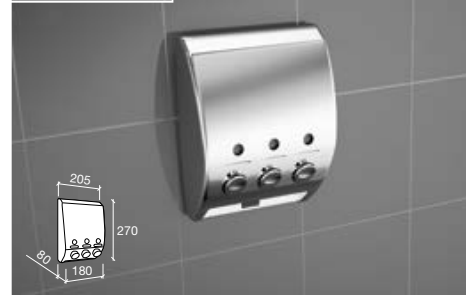

Dosificador 3 cromo
7731 | 42 €

ACCESORIOS BAÑOS COLECTIVOS