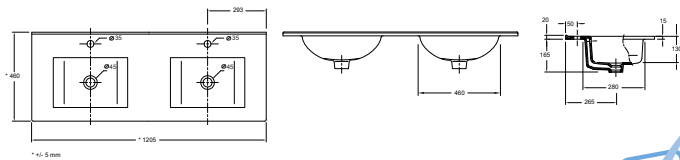

Lavabo NILO 550 porcelana blanca
sin sifón ni desagüe clicker
550 x 65 x 470
17731 | 107 €

Lavabo NILO 755 porcelana blanca
sin sifón ni desagüe clicker
755 x 65 x 500
17733 | 164 €

Lavabo NILO 1050 porcelana blanca
sin sifón ni desagüe clicker
1050 x 65 x 500
17735 | 217 €

Lavabo NILO 650 porcelana blanca
sin sifón ni desagüe clicker
650 x 65 x 500
17732 | 146 €

Lavabo NILO 850 porcelana blanca
sin sifón ni desagüe clicker
855 x 65 x 500
17734 | 185 €