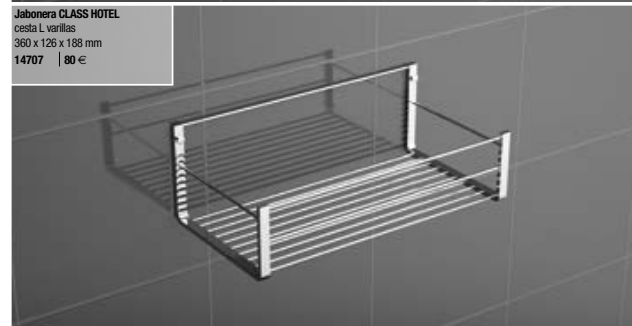

Jabonera CLASS HOTEL
alta rectangular
300 x 80 x 134 mm
14698 | 57 €