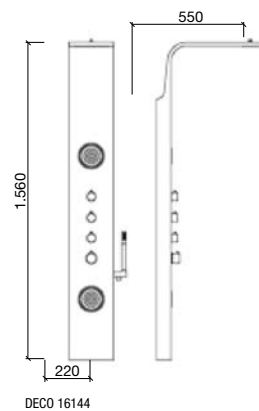

Columna DECO inox cromo
16144 | 659 €

Columna NOVA inox cromo
16145 | 605 €

DECO 16144

NOVA 16145

CARACTERÍSTICAS TÉCNICAS

1. Columna multifunción
2. Cuerpo en acero inox. pulido
3. Grifería termostática
4. Ducha cenital fija a modo lluvia
5. Ducha exterior función presión
6. Flexo latón 125 mm
7. Dos sets orientables cervical/ lumbar: modelo DECO
8. Dos sets fijos cervical/ Lumbar independientes: modelo NOVA
9. Llaves de regulación/funciones