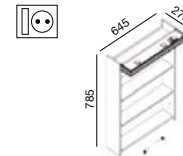

Armario 760 blanco
2 luces con interruptor y enchufe
760 x 630 x 160 mm
11753 | 155 €