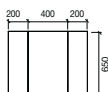

ESPEJOS

LUNA PULIDA 5 MM

ESPEJOS

LUNA PULIDA 5 MM

ESPEJOS

CON MARCO / TRASERA DE MADERA

Espejo IBERIA RUSTICO NOGAL 1000
horizontal con marco de madera barnizado nogal
1000 x 900 mm
15428 | 150 €

Edited with the demo version of
Infix Pro PDF Editor

To remove this notice, visit:
www.iceni.com/unlock.htm