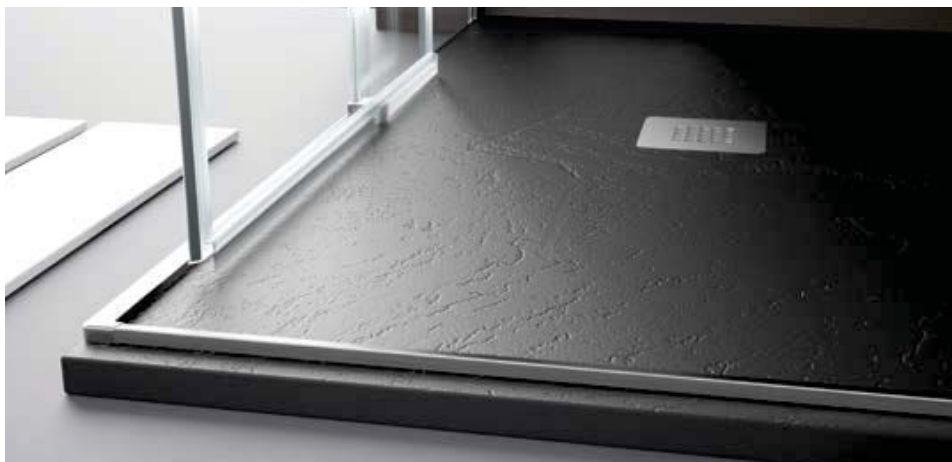

PLATOS DE DUCHA

FLATSTONE

por el método tradicional o bien enrasado para facilitar el acceso a personas con alguna dificultad de movilidad.

Edited with the demo version of
Infix Pro PDF Editor

To remove this notice, visit:
www.iceni.com/unlock.htm