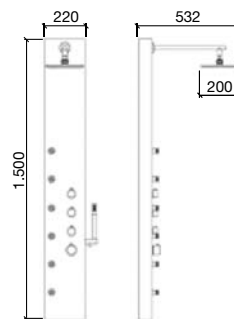

SQUARE inox cromo 16147
SQUARE inox black 16146

CARACTERÍSTICAS TÉCNICAS

1. Columna multifunción
2. Cuerpo en acero inox. pulido: **COD. 16147** y anodizado negro: **COD. 16146**
3. Grifería termostática
4. Ducha cenital a modo de lluvia con brazo fijo y rociador orientable
5. Flexo latón 125 mm
6. Llaves de regulación/funciones
7. Seis sets orientables anticalcáreos con función presión

ASPECTOS FUNDAMENTALES PARA UN CORRECTO FUNCIONAMIENTO

- Válvula reductora de presión **COD. 11295**
  PVP: España: 66 €
- Presión mínima del agua 2,5 bares, recomendable 3 bares, siempre a la entrada de la columna y un máximo de 5 bares.
- Se recomienda la instalación de las válvulas reductoras "RÉDUFIX" a la entrada de las tomas de agua (tasado de fábrica 3 bares).
- Caudal de agua mínimo de 15 a 17 litros/min.
- Diámetro de tuberías y producción de agua caliente normalizados.
- Diferencia de presión entre agua caliente y fría no superior a **1 bar**.
- Regulación de temperatura de la termostática según instrucciones que figuran en el producto.
- Atención al posible pinzamiento de los latiguillos antes y después del montaje.
- Asegúrese de purgar su instalación de cualquier clase de impurezas.
- Limpiar periódicamente los filtros del mezclador termostático.
- **LEA CON ATENCIÓN EL MANUAL DE INSTALACIÓN Y USO QUE ACOMPAÑA AL PRODUCTO.**