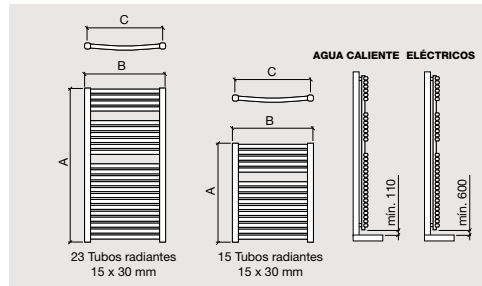

AGUA CALIENTE

MANUAL

TERMOESTÁTICA

SISTEMA	RESISTENCIA WATIOS	TAMAÑO A - B - C	COLOR	POTENCIA wat/h - kcal/h	COD	€
Por agua caliente de red calefacción	---	800 x 500 / 450	Cromo	275 - 237	14323	237
	---	1180 x 500 / 450	Cromo	416 - 358	14324	327
Juego de válvula y detentor compresión cobre cromo					14361	41
Juego valvula termostática detentor cromado					16301	83

TERMOSTATO ELÉCTRICO

- Conexión a red eléctrica de 220/230 v. mediante cable que no puede estar en contacto con los tubos. No situar el enchufe detrás del radiador/secatoallas.
- Grado de protección IP-44 y no precisa toma de tierra (Clase II)
- Pulsador de función Turbo: funcionamiento durante dos horas a máximo rendimiento.
- Sonda de temperatura ambiente.
- Potencia calorífica según se indica el cuadro adjunto.
- El termostato regula la temperatura desde un mínimo de 7 ° hasta un máximo de 30 °
- Led bicolor indicador del estado de funcionamiento.
- Diseño funcional color gris o blanco según acabado del radiador.