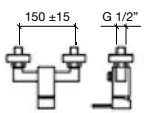

Características técnicas

- Cuerpo de latón cromado
- Maneta de aleación de zinc cromada
- Aireador 24-28/100 NEOPERL
- Latiguillos SEDAL certificados N de 3/8"
- Cartucho cerámico de 40ø ahorro de agua 50% + limitador agua caliente.

Todos los latiguillos, aireadores y cartuchos además tienen certificación ACS, que asegura que no hay migraciones de sustancias nocivas hacia el agua.