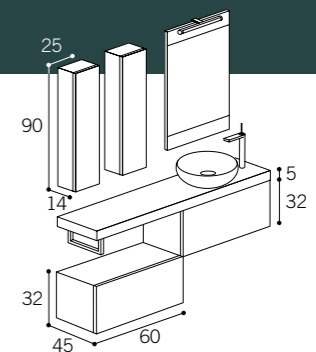

MODULAR 1 cajón / 1 decorativo

Mueble modular de 1 cajón y 1 decorativo de altura 40 con uñero metálico, acabado en laca RAL ????. Encimera de 1 seno desplazado en Durian® atamborada de 5 cm. de grosor. Espejo luna lisa con aplique LED de 50 cm. también desplazado.

Bajo Lavabo 2 cajones

Mueble Bajo Lavabo de 2 cajones de altura 32 con apertura push, acabado en laca crema y piel. Encimera blanca de 120 x 5 y lavabo oval light. Espejo faja horizontal con aplique AQ110 LED de 28 cm. y 2 módulos auxiliares columna de 1 puerta.