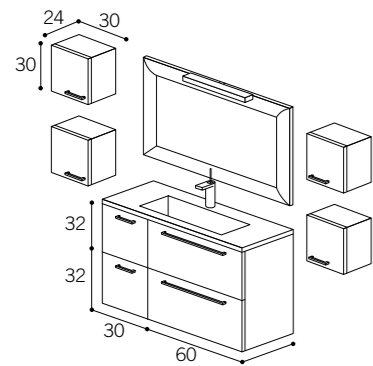

Bajo Lavabo 4 cajones

Mueble bajo lavabo de 4 cajones de altura 32+32 con tiradores modelo Standard, acabado combinado en en Arc plus color negro y Fantasía hoja negra canto cristal. Encimera de 1 seno centrado en Durian® de 1,3 cm. de grosor. Espejo de moldura convexa con aplique LED de 50 cm. y módulos auxiliares cubo de 1 puerta.