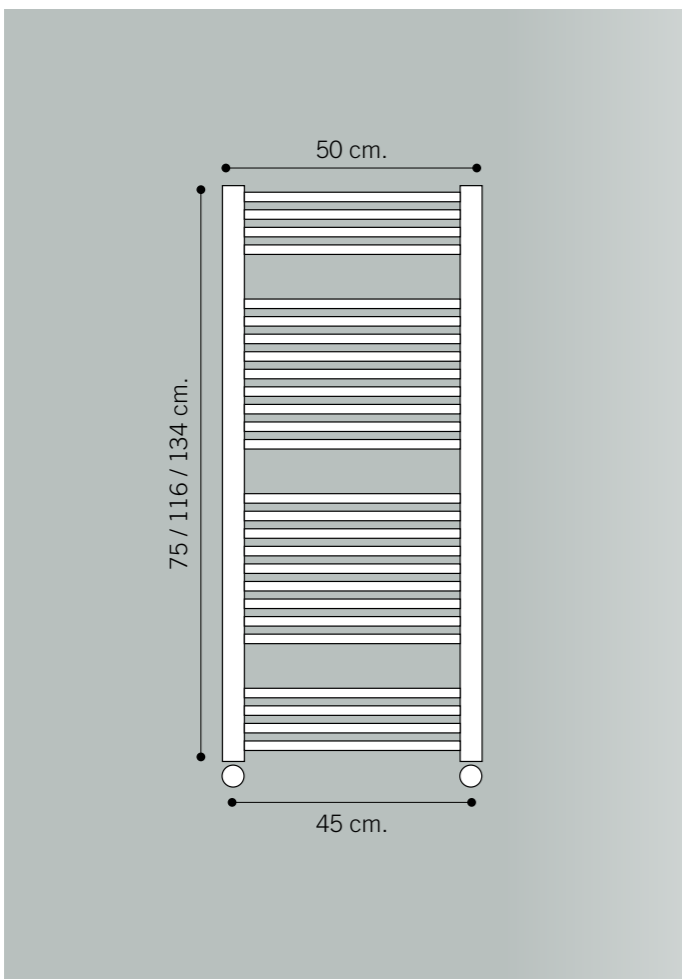

RADIADORES

Cromado

CARACTERÍSTICAS

Radiador toallero en acero. Elementos horizontales de tubos redondos, $\varnothing$ 25 mm. Colectores verticales laterales de sección semicircular 40 x 30 mm. Rosca $\frac{1}{2}$ " gas a derecha. Presión máxima de trabajo admitida, 8 bar. Temperatura máxima admitida, 95°C.

La particular tecnología utilizada para su construcción y los materiales empleados le atribuye un óptimo rendimiento de calor también cuando trabaja a bajas temperaturas.

CÓDIGO	ALTO	ANCHO	EJES	WATT	COLOR	P.V.P.*
50075B	75	50	45	359	BLANCO	98
50075C	75	50	45	262	CROMO	247
50115B	116	50	45	522	BLANCO	124
50115C	116	50	45	381	CROMO	350
50140B	134	50	45	597	BLANCO	190
50140C	134	50	45	435	CROMO	429

* Juego válvula y detentor cromo modelo "SMART" ZE250 81€