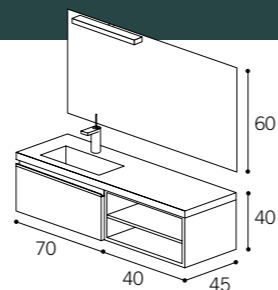

MODULAR 1 cajón / 1 decorativo

Mueble modular de 1 cajón y 1 decorativo de altura 40 con uñero metálico, acabado en laca RAL ????. Encimera de 1 seno desplazado en Durian® atamborada de 5 cm. de grosor. Espejo luna lisa con aplique LED de 50 cm. también desplazado.

Bajo Lavabo 2 cajones

Mueble Bajo Lavabo de 2 cajones de altura 32 con apertura push, acabado en laca crema y piel. Encimera blanca de 120 x 5 y lavabo oval light. Espejo faja horizontal con aplique AQ110 LED de 28 cm. y 2 módulos auxiliares columna de 1 puerta.