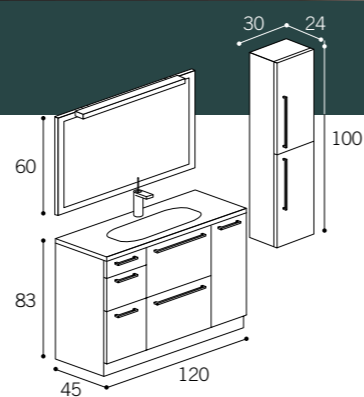

Bajo Lavabo 2 cajones

Mueble Bajo Lavabo de 2 cajones 24+32 de altura con tirador Standard, acabado en una combinación de Madera de wengé oscuro y lino Cancún. Encimera de 1 seno centrado en Durian® de 1,3 cm. de grosor. Espejo faja horizontal con aplique FLUORESCENTE de 60 cm. Módulos auxiliares columna de 2 puertas y 2 cubos de 1 puerta.

Bajo Lavabo compacto a medida

Mueble Compacto compuesto de puertas y cajones de diferentes tamaños con tirador Standard, acabado en laca RAL ????. Encimera de Cristal CK 18. Espejo enmarcado con aplique LED de 50 cm. Módulo auxiliar columna de 2 puertas.