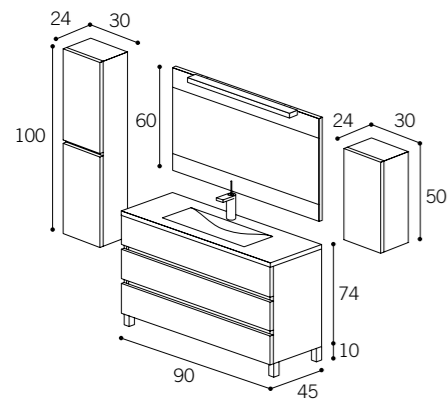

Bajo Lavabo 3 cajones

Mueble Bajo Lavabo de 3 cajones 24+24+24 de altura con apertura uñero recto, acabado en Arc plus color berenjena y canto cristal. Pata en Cromo de 10 de alto. Encimera de porcelana Cuadro. Espejo faja horizontal con aplique LED de 50 cm. Módulo auxiliar columna de 2 puertas y alto de 1 puerta.