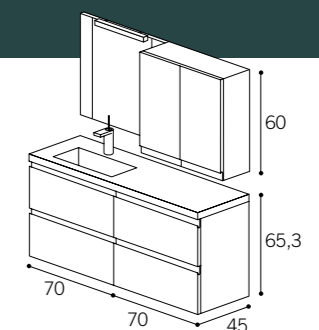

Sumario

MODULARES 01-04

Bajo Lavabos 05-15

TARIFA 16-25

Bajo Lavabo	16
Coquetas	17
Semicolumnas / Columnas / Bancadas	18
ALTOS / REPISAS	19
ESPEJOS / APLIQUES	20
LAVABOS PORCELANA / ENCIMERAS CRISTAL	21
ENCIMERAS DURIAN®	22
PLATOS DURIAN®	23
RADIADORES	24
ACABADOS	25

MODULAR 4 cajones

Frentes y laterales en 19 mm. Cajones metálicos con freno y extracción total. Bisagras de puerta con sistema de freno anti-golpe. Lacados mate o brillo en colores de la carta RAL sin incremento, excepto metalizados incremento 10%. Acabados Arc Plus con canto aluminio, cristal o su propio acabado. Los muebles incluyen el tirador en el precio. Fondo mínimo cajón metálico 32 cms. Altura mínima cajón 12 cms. Altura mínima cajón para lavabos integrados, 24 cms. Altura mínima cajón para lavabos bajo planos, 32 cms.

Mueble modular de 4 cajones de altura 32+32 con uñero modelo Ola, acabado en laca RAL ????. Encimera de 1 seno desplazado en Durian® de 1,3 cm. de grosor. Espejo faja vertical con aplique LED de 50 cm. y módulo auxiliar de 2 puertas verticales a juego.