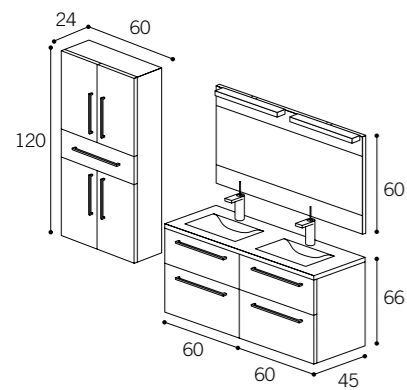

MODULAR 4 cajones

Mueble modular de 4 cajones de altura 24+32 con tiradores modelo Standard, acabado combinado en laca RAL ??? y ???. Encimera de 2 senos en Porcelana. Espejo faja horizontal con 2 apliques LED de 50 cm. y módulo auxiliar columna doble de 4 puertas y un cajón central.