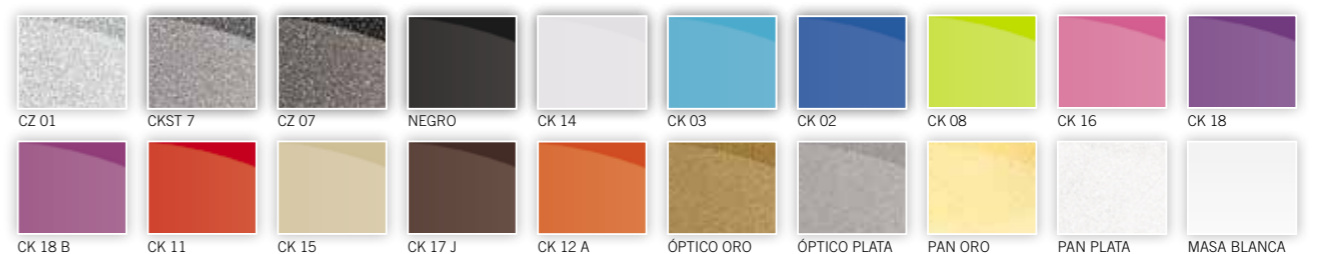

MASA BLANCA LVMBLD POZO DESCENTRADO

ANCHO	A MEDIDA
60	275
70	341
80	402
90	585
100	585
120	585