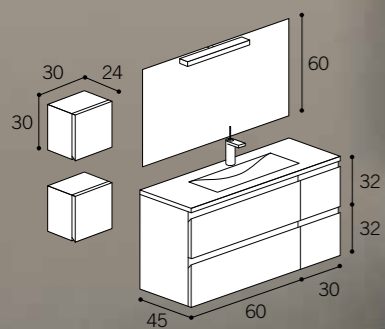

Bajo Lavabo 2 cajones

Mueble Bajo Lavabo de 2 cajones de altura 32 con apertura push, acabado en laca crema y piel. Encimera blanca de 120 x 5 y lavabo oval light. Espejo faja horizontal con aplique AQ110 LED de 28 cm. y 2 módulos auxiliares columna de 1 puerta.

Bajo Lavabo 3 cajones

Mueble Bajo Lavabo de 3 cajones 24+24+24 de altura con apertura uñero recto, acabado en Arc plus color berenjena y canto cristal. Pata en Cromo de 10 de alto. Encimera de porcelana Cuadro. Espejo faja horizontal con aplique LED de 50 cm. Módulo auxiliar columna de 2 puertas y alto de 1 puerta.