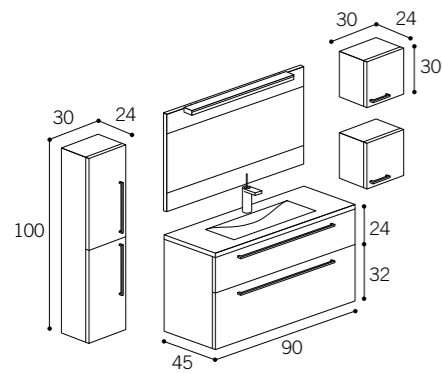

Bajo Lavabo 2 cajones

Mueble Bajo Lavabo de 2 cajones 24+32 de altura con tirador Standard, acabado en una combinación de Madera de wengé oscuro y lino Cancún. Encimera de 1 seno centrado en Durian® de 1,3 cm. de grosor. Espejo faja horizontal con aplique FLUORESCENTE de 60 cm. Módulos auxiliares columna de 2 puertas y 2 cubos de 1 puerta.