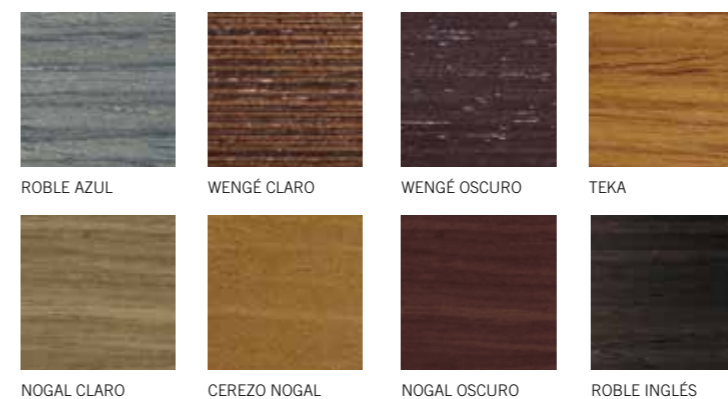

* Juego válvula y detentor cromo modelo "SMART" ZE250 81€

Acabados

Fantasia

ARC PLUS

CC CANTO CRISTAL CA CANTO ALUMINIO CP CANTO PROPIO

Madera

Laca

Posibilidad de cualquier color de la Carta RAL sin incremento