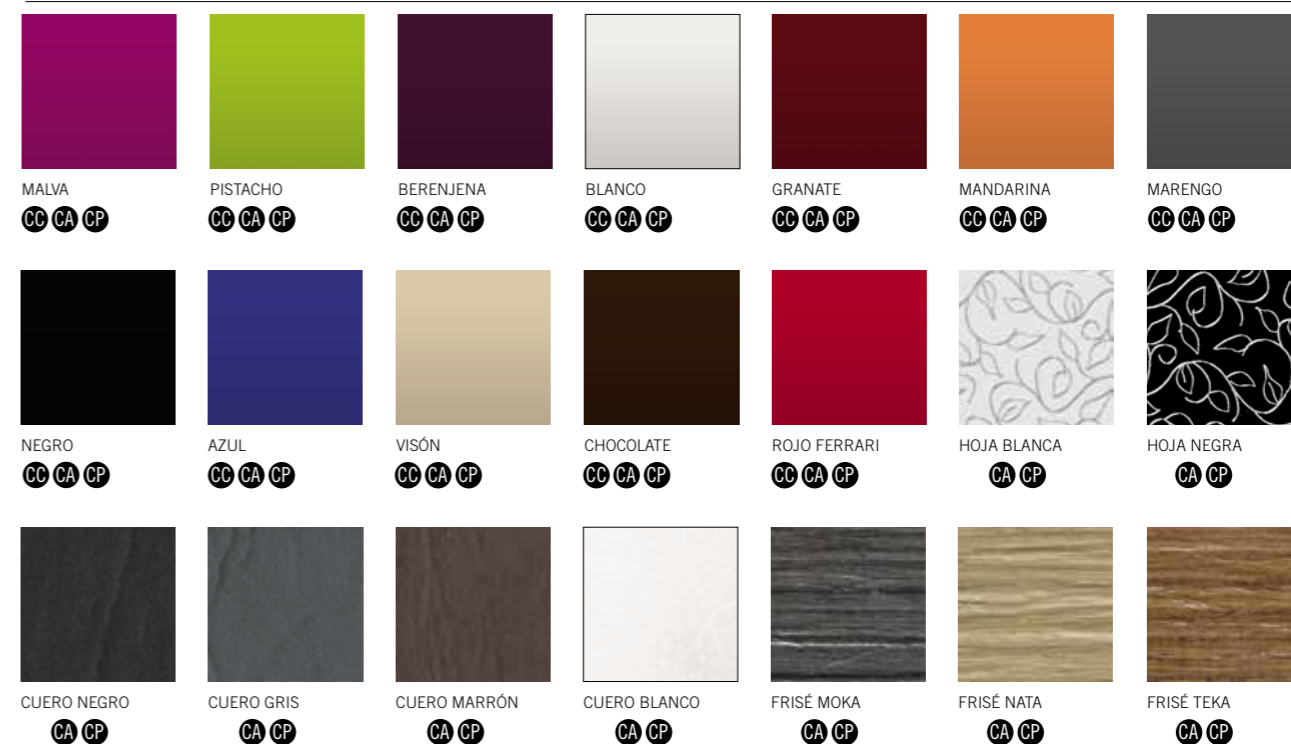

* Juego válvula y detentor cromo modelo "SMART" ZE250 81€

Acabados

Fantasia

ARC PLUS

CC CANTO CRISTAL CA CANTO ALUMINIO CP CANTO PROPIO

Madera

Laca

Posibilidad de cualquier color de la Carta RAL sin incremento