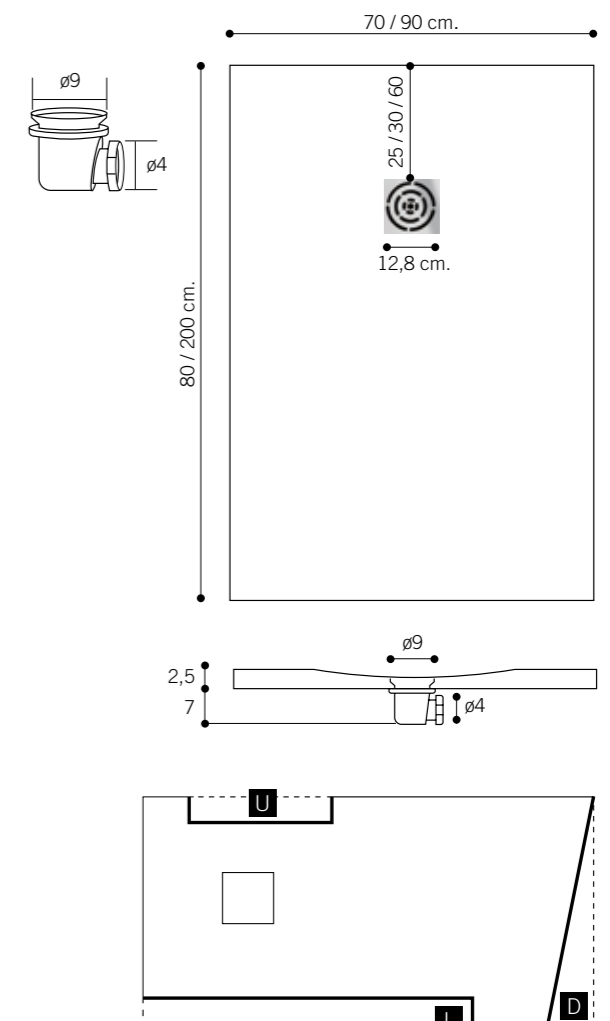

CORTES ESPECIALES

CÓDIGO	FORMA	P.V.P.
PL L	L Corte en forma L	74
PL U	U Corte en forma U	104
PL D	D Corte en Diagonal	88

Rejilla incluida en el plato. Válvula desagüe **CB2 01024** no incluida (59€). Posibilidad de medida, diseño y de elegir la ubicación de la válvula (783,24€/m²).