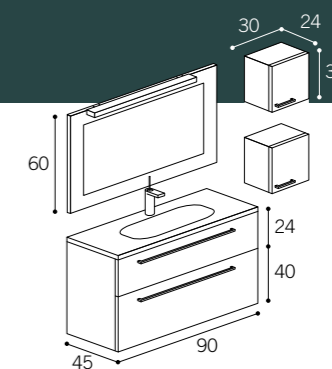

Bajo Lavabo 2 cajones

Mueble Bajo Lavabo compuesto de 2 cajones 24+40 con tirador Standard, acabado combinado en laca RAL ??? y ????. Encimera de Cristal negro. Espejo de moldura plana con aplique LED de 50 cm. y módulos auxiliares cubo de 1 puerta.