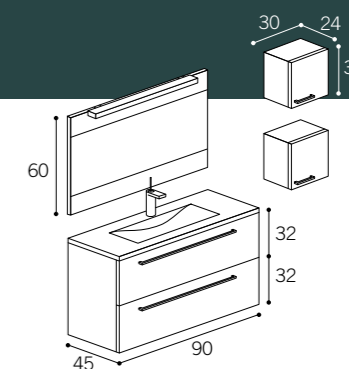

Bajo Lavabo 3 cajones

Mueble Bajo Lavabo de 3 cajones 24+24+24 de altura con apertura uñero recto, acabado en Arc plus color berenjena y canto cristal. Pata en Cromo de 10 de alto. Encimera de porcelana Cuadro. Espejo faja horizontal con aplique LED de 50 cm. Módulo auxiliar columna de 2 puertas y alto de 1 puerta.

Bajo Lavabo 4 cajones

Mueble Bajo Lavabo de 4 cajones 32+32 de altura con sistema de apertura uñero inglete, acabado en madera wengué claro. Encimera de porcelana Cuadro. Espejo luna lisa con aplique LED de 50 cm. y módulos auxiliares cubo de 1 puerta.