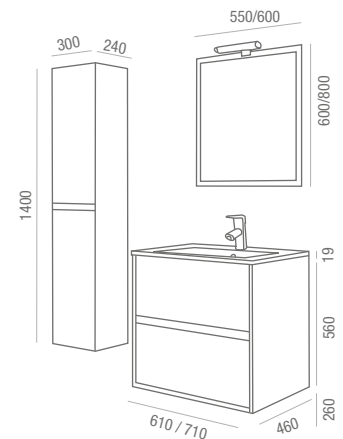

NOTA: En los lavabos de cristal sifón, y desagüe clicker incluido.