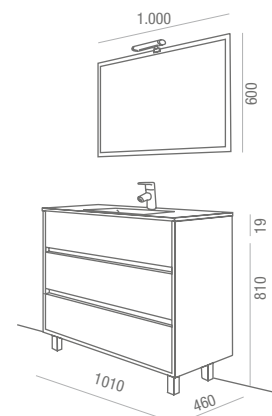

Aquamar Negro Verde Azul Naranja

NOTA: En los lavabos de cristal sifón, y desagüe clicker incluido.