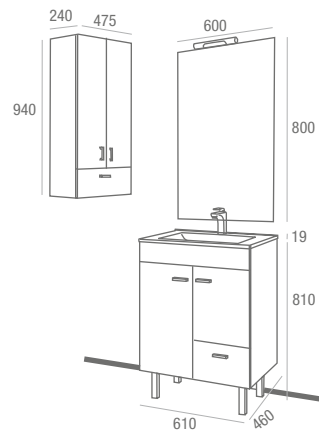

*Negro

*Verde

*Azul

*Naranja

NOTA: En los lavabos de cristal sifón, y desagüe clicker incluido.

Betanzos 600/800 wenge

Fondo 45 | 2 puertas y 1 cajón / 3 puertas y 1 cajón

Mónaco wenge
cod. 13625