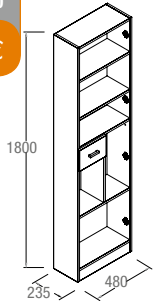

149€
+IVA

Romantic blanco 4p/1c
cod. 17889