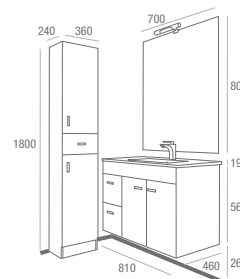

Laminado blanco alto brillo

NOTA: En los lavabos de cristal sifón, y desagüe clicker incluido.

Almagro 600/800 wenge

Fondo 35 | 1 puerta superior abatible y 1 cajón

Óptimo wenge
cod. 15719
99€
+IVA

Aquamar