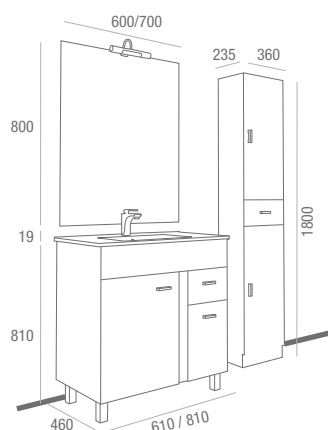

*Negro

*Verde

*Azul

*Naranja

NOTA: En los lavabos de cristal sifón, y desagüe clicker incluido.

Betanzos 600/800 wenge

Fondo 45 | 2 puertas y 1 cajón / 3 puertas y 1 cajón

Mónaco wenge
cod. 13625