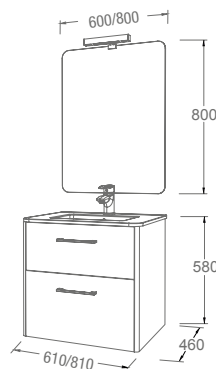

Fondo 45 | suspendido 2 cajones con frenos

Lavabo alto brillo poliéster

Guías con amortiguación de freno

COMPLETO
CONJUNTO LAV. PORCELANA
Mueble + Lavabo +
Espejo + Aplique halógeno
cod. 17593
349
+IVA

MUEBLE + LAV. PORCELANA
Mueble + Lavabo porcelana
cod. 18059
269
+IVA