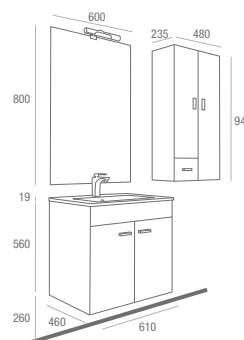

CONJUNTO COMPLETO
Blanes 600 Blanco
cod. 16320

222€
+IVA

COLORES DISPONIBLES

Wenge

NOTA: En los lavabos de cristal sifón, y desagüe clicker incluido.

Blanes 800 wenge/blanco

Fondo 45 | 2 puertas y 2 cajones