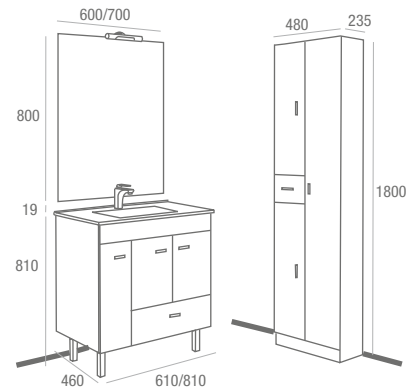

Betanzos 600/800 blanco

Fondo 45 | 3 puertas y 1 cajón

Romantic blanco
cod. 15260

149€
+IVA

> **Frontal laminado alto brillo blanco**

CONJUNTO COMPLETO
Betanzos 800 Blanco
cod. 15797

329€
+IVA

Aquamar