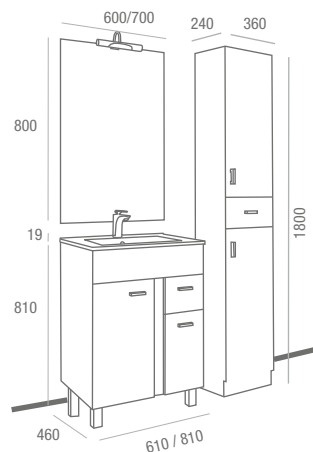

Festive 600/800 blanco

Fondo 45 | 2 puertas y 1 cajón

Festive 600

COMPLETO

CONJUNTO LAV. PORCELANA

Mueble + Lavabo porcelana +
Espejo + Aplique halógeno
cod. 16392

299€
+IVA

Mueble + Lavabo porcelana
cod. 16396