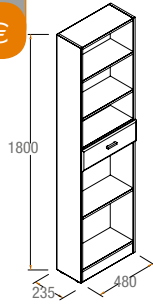

149€
+IVA

Pilar blanco
cod. 15258