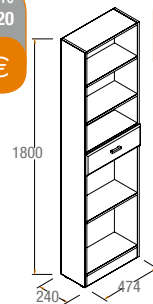

149€
+IVA

Pilar wenge
cod. 13627