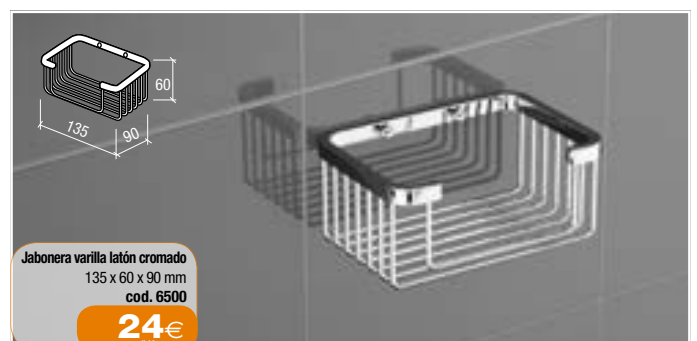

Jabonera varilla latón cromado
135 x 60 x 90 mm
cod. 6500

24€
+IVA