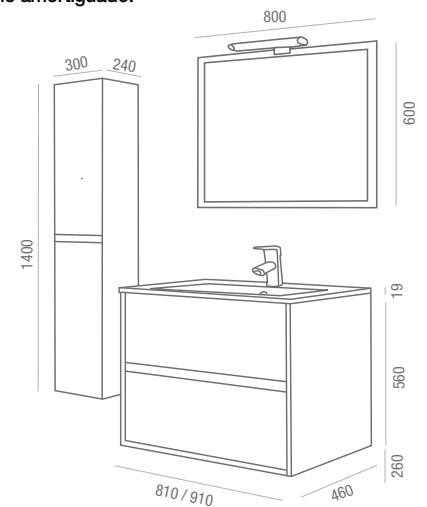

Noja 800/900

Fondo 45 | suspendido 2 cajones con frenos

Noja 800

COMPLETO

CONJUNTO LAV. PORCELANA

Mueble + Lavabo porcelana +
Espejo + Aplique halógeno

- ☐ cod. 17028
- ☐ cod. 18323
- ☐ cod. 17029

290€
+IVA

Mueble + Lavabo porcelana

- ☐ cod. 17034
- ☐ cod. 18333
- ☐ cod. 17035

219€
+IVA

COMPLETO

CONJUNTO LAV. CRISTAL

Mueble + Lavabo cristal + Espejo + Aplique halógeno

Mueble 800 Blanco

- ☐ cod. 17086
- ☐ cod. 17087
- ☐ cod. 17088
- ☐ cod. 17089
- ☐ cod. 17090
- ☐ cod. 17092
- ☐ cod. 17091
- ☐ cod. 17094
- ☐ cod. 17093

Mueble 800 Gris mate

- ☐ cod. 18324
- ☐ cod. 18325
- ☐ cod. 18326
- ☐ cod. 18327
- ☐ cod. 18328
- ☐ cod. 18329
- ☐ cod. 18330
- ☐ cod. 18331
- ☐ cod. 18332

Mueble 800 Acacia marrón

- ☐ cod. 17109
- ☐ cod. 17110
- ☐ cod. 17111
- ☐ cod. 17112
- ☐ cod. 17113
- ☐ cod. 17115
- ☐ cod. 17114
- ☐ cod. 17117
- ☐ cod. 17116

349€
+IVA

Mueble + Lavabo cristal

Mueble 800 Blanco

- ☐ cod. 17132
- ☐ cod. 17133
- ☐ cod. 17134
- ☐ cod. 17135
- ☐ cod. 17136
- ☐ cod. 17138
- ☐ cod. 17137
- ☐ cod. 17140
- ☐ cod. 17139

Mueble 800 Gris mate

- ☐ cod. 18334
- ☐ cod. 18335
- ☐ cod. 18336
- ☐ cod. 18337
- ☐ cod. 18338
- ☐ cod. 18339
- ☐ cod. 18340
- ☐ cod. 18341
- ☐ cod. 18342

Mueble 800 Acacia marrón

- ☐ cod. 17155
- ☐ cod. 17156
- ☐ cod. 17157
- ☐ cod. 17158
- ☐ cod. 17159
- ☐ cod. 17161
- ☐ cod. 17160
- ☐ cod. 17163
- ☐ cod. 17162

269€
+IVA

Noja 900

COMPLETO

CONJUNTO LAV. PORCELANA

Mueble + Lavabo porcelana +
Espejo + Aplique halógeno

- ☐ cod. 17284
- ☐ cod. 18369
- ☐ cod. 17285

309€
+IVA

Mueble + Lavabo porcelana

- ☐ cod. 17286
- ☐ cod. 18370
- ☐ cod. 17287

229€
+IVA

Repisas de cristal y cierre con freno amortiguado.

COLORES DISPONIBLES

NOTA: En los lavabos de cristal sifón, y desagüe clicker incluido.