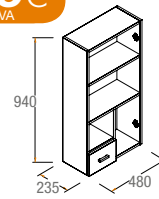

109€
+IVA

Óptimo blanco
cod. 15257