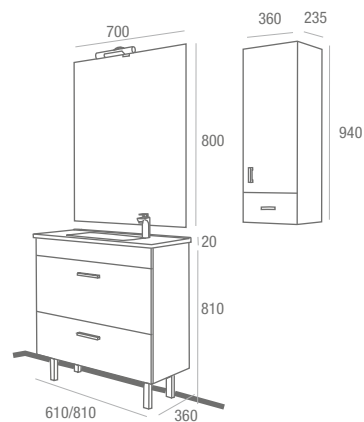

Laminado blanco alto brillo

NOTA: En los lavabos de cristal sifón, y desagüe clicker incluido.

Almagro 600/800 wenge

Fondo 35 | 1 puerta superior abatible y 1 cajón

Óptimo wenge
cod. 15719
99€
+IVA

Aquamar