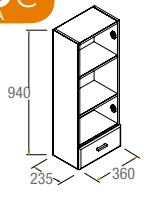

99€
+IVA

Romantic wenge 3p/1c
cod. 17862