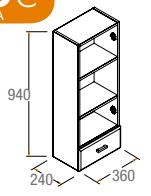

149€
+IVA

Pilar wenge
cod. 13627

139€
+IVA

Mónaco wenge
cod. 13625

119€
+IVA

Óptimo wenge
cod. 15719

99€
+IVA

Pilar suspendido blanco
cod. 17169