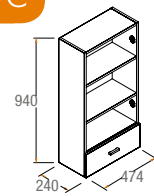

119€
+IVA

Óptimo wenge
cod. 15719