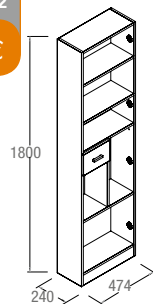

129€
+IVA

Mónaco blanco
cod. 15259

109€
+IVA

Óptimo blanco
cod. 15257

99€
+IVA

Romantic wenge 3p/1c
cod. 17862

149€
+IVA

Romantic wenge 4p/1c
cod. 15720