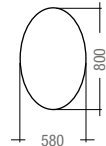

60€
+IVA

Espejo CÍRCULOS
COD 16077

60€
+IVA

Espejo NEST OVAL
COD 16076

99€
+IVA

NOTA: Hasta agotar existencias.

Armario con luz y enchufe

Armario con luz y enchufe Blanco
COD 15704