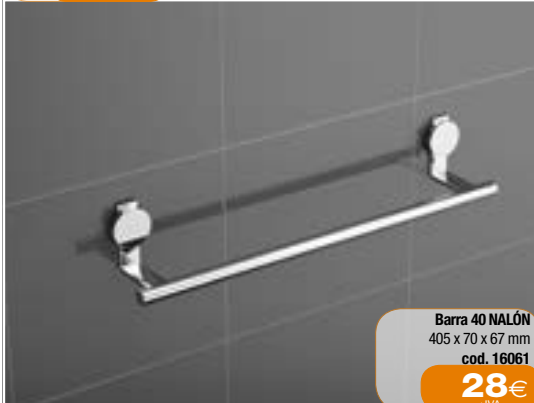

Barra 30
300 x 45 x 75 mm
cod. 12771

21€
+IVA

NALÓN

Accesorios / Zamak y latón cromado

Portarrollos con tapa NALÓN
123 x 165 x 48 mm
cod. 16064

22€
+IVA

Portarrollos sin tapa NALÓN
165 x 70 x 73 mm
cod. 16065

21€
+IVA

Percha NALÓN
62 x 76 x 75 mm
cod. 16066

16€
+IVA

Anilla NALÓN
220 x 175 x 78 mm
cod. 16060

24€
+IVA

Colgador doble NALÓN
286 x 76 x 75 mm
cod. 16067

21€
+IVA

Barra 40 NALÓN
405 x 70 x 67 mm
cod. 16061