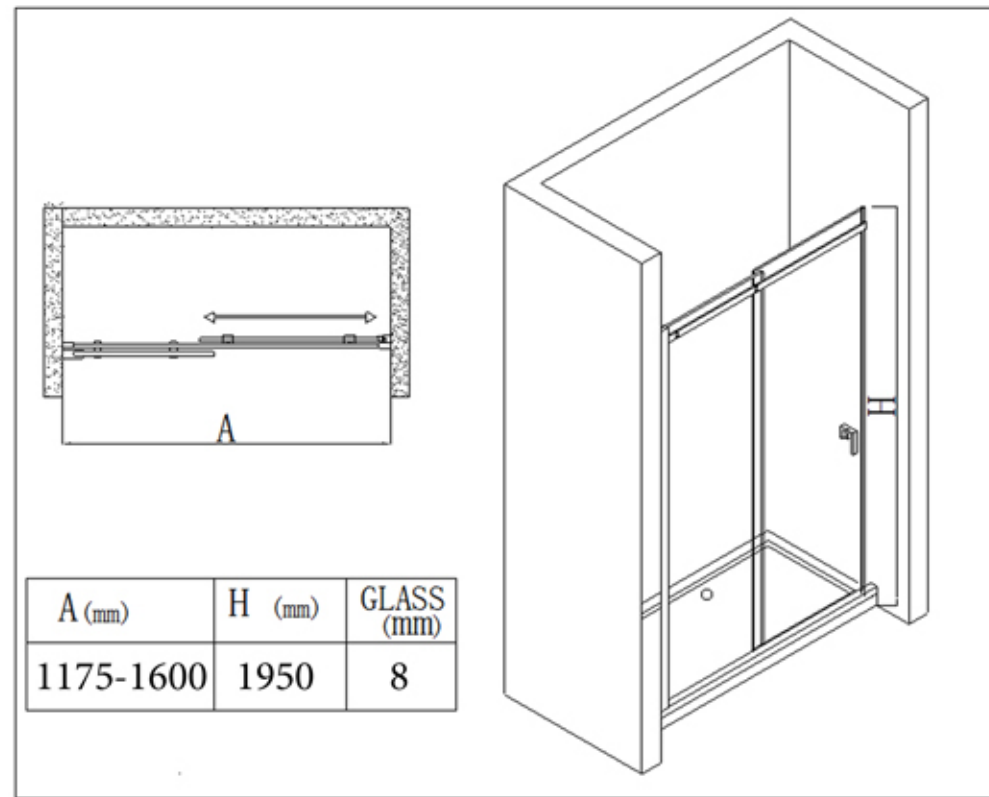

Ebro Frontal

| | TRANSPARENTE | MEDIDAS | PASO LIBRE | GROSOR | ALTURA |
|-----------------------------------|--------------|-----------|------------|--------|--------|
| EBRO FONTAL 1 FIJO + 1 PUERTA 120 | 390 € | 117,5X120 | 50 | 8 mm | 195 cm |
| EBRO FONTAL 1 FIJO + 1 PUERTA 130 | 410 € | 127,5X130 | 55 | 8 mm | 195 cm |
| EBRO FONTAL 1 FIJO + 1 PUERTA 140 | 430 € | 137,5X140 | 60 | 8 mm | 195 cm |
| EBRO FONTAL 1 FIJO + 1 PUERTA 150 | 450 € | 147,5X150 | 65 | 8 mm | 195 cm |
| EBRO FONTAL 1 FIJO + 1 PUERTA 160 | 470 € | 157,5X160 | 65 | 8 mm | 195 cm |

Cuando se necesite una medida intermedia se adaptará la medida inmediatamente superior modificando ligeramente las cotas de acceso
 Cristal templado 8 mm Altura 195 reversible a ambos lados (apertura a izquierda o derecha)

- * Frente de puerta abatible y fijo unidos por una bisagra de corredera que permite extraer más o menos la puerta con el fin de poder ajustar la mampara dandonos un rango de medidas entre 80 y 96 cmt.
- * Apertura de puerta siempre exterior y reversible de mano (se puede instalar apertura a izquierdas o a derechas),
- * Cristal templado 8 mm

* Cuando se necesite una medida intermedia se adaptará la medida inmediatamente superior modificando ligeramente las cotas de acceso.

* Cristal templado 6 mm, altura mampara 195 reversible y apertura por los dos lados