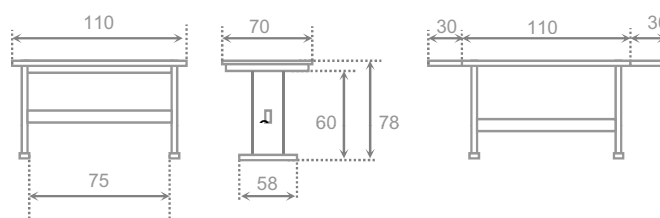

sierra

LARGO	ANCHO	BARNIZ	LACA
110	70	269	296

tapa	MDF lacado o barnizado	según muestrario
bastidor	MDF lacado o barnizado	según muestrario
canto	-----	según muestrario
cajon	-----	según muestrario
pata	MDF lacado o barnizado	según muestrario
extensible	MDF lacado o barnizado	según muestrario

Mesa extensible a dos alas con guías automáticas, con posibilidad de terminación lacada o barnizada.

cubic

rinconera en estratificado con asiento tapizado	MODULO	LISO	ENMARCADO
	rincón	104	-
	40	95	-
	60	132	-
	100	229	-
	-	-	-
	-	-	-

Rinconera en estratificado alta presión, facilitando la plancha o el modelo de estratificado se puede igualar a modelo de la cocina. Consultar precio para esta especialidad.