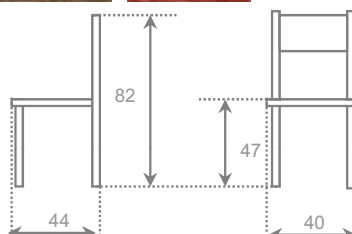

saba

asiento	ALUMINIO	CROMO	BLANCO
skay	81	107	-
cuero cosido	96	122	-
cuero pegado	-	-	-
madera	93	117	-
melamina	-	-	-
	-	-	-

chasis metal

asiento skay ignifugo

asiento cuero cosido

asiento cuero pegado

asiento madera lacada

asiento madera barnizada

Silla con chasis de metal en tubo cuadrado, terminación color aluminio o cromo, con posibilidad de asiento en skay, cuero, y madera lacada o barnizada.

según muestrario

rodas

asiento	ALUMINIO	CROMO	BLANCO
skay	74	110	-
cuero cosido	124	157	-
cuero pegado	-	-	-
madera	98	129	-
melamina	-	-	-
cuero y madera	111	143	-

chasis metal

asiento skay ignifugo

asiento cuero cosido

asiento cuero pegado

asiento madera lacada

asiento madera barnizada

Silla con chasis de metal en tubo cuadrado, terminación color aluminio y cromo, con posibilidades de asiento y respaldo en cuero, y madera lacada o barnizada.

según muestrario