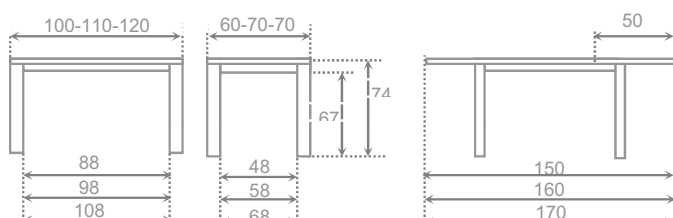

### barniz o laca según muestrario

Mesa extensible con tapa en cristal de 8 milímetros y bastidor metálico, patas en tubo cuadrado cromado o color aluminio, también disponible con patas en madera, barnizadas o lacadas. Precio para pata barniz mismo que aluminio, precio para laca incremento de 10 euros, sobre precio de aluminio.

## cuore

LARGO	ANCHO	ALUMINIO	CROMO
100	60	302	-
110	70	325	-
120	70	375	-

tapa	cristal 8 mm	
bastidor	metalico	
canto	-----	
cajón	-----	
pata	metal cuadrado	
extensible	alta presión aluminio brillo	

Mesa extensible con tapa en cristal de 8 mm, bastidor metálico y extensible de libro en MDF revestido en estratificado alta presión. Pata cuadrada metal color aluminio. Disponible en cristal blanco extraclaro con 10% incremento, así como en cristal mate con 20% de incremento.