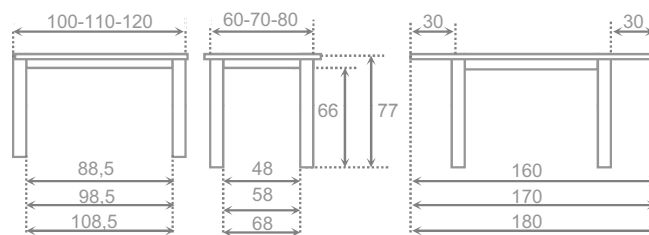

## milán

LARGO	ANCHO	ALUMINIO	CROMO
100	60	338	-
110	70	362	-
120	80	387	-

tapa	cristal 8 mm	
bastidor	metal	
canto	-----	
cajón	-----	
pata	metal cuadrado	
extensible	cristal 8 mm	

**Mesa extensible con tapa y alas en cristal de 8 mm y bastidor metálico. Pata cuadrada de metal color aluminio. Disponible en cristal blanco extraclaro con 10% incremento, así como en cristal mate con 20% de incremento.**

## zurich

LARGO	ANCHO	ALUMINIO	CROMO
100	60	355	496
110	70	383	523
120	80	410	548

tapa	cristal 8 mm	
bastidor	metal	
canto	-----	
cajón	-----	
pata	metal cuadrado	
extensible	cristal 8 milímetros	

**Mesa extensible con tapa y alas en cristal de 8 mm, con guías automáticas. Bastidor metálico. Pata cuadrada metal cromado o color aluminio. Disponible en cristal blanco extraclaro con 10% incremento, así como en cristal mate con 20% de incremento.**