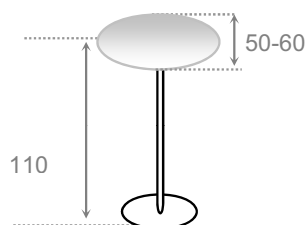

## dúo

LARGO	ANCHO	CON SOPORTE	SIN SOPORTE
100	60	245	195
110	70	268	211

tapa cristal de 8 milímetros

bastidor metal

pata metal cuadrado

Mesa de barra, con tapa en cristal de 8 milímetros, con dos patas metálicas cuadradas, de altura máxima 112 centímetros. La altura de la barra se podrá especificar en los pedidos, desde los 112 máximos hasta donde el cliente desee. DISPONIBLE EN PIEDRA CONSULTAR PRECIOS