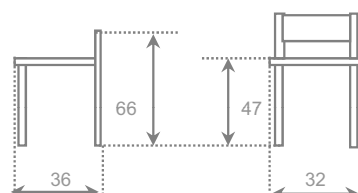

milos

asiento	ALUMINIO	CROMO	BLANCO
skay	55	70	-
cuero cosido	72	85	-
cuero pegado	-	-	-
madera barniz	70	83	-
madera laca	70	83	-
	-	-	-

chasis metal

asiento

asiento cuero cosido

asiento cuero pegado

asiento madera lacada

asiento madera barnizada

Banqueta con chasis de metal en tubo cuadrado, terminación color aluminio o cromo.

parís

asiento	ALUMINIO	CROMO	BLANCO
skay	60	-	-
cuero cosido	76	-	-
cuero pegado	-	-	-
madera barniz	-	-	-
madera laca	-	-	-
	-	-	-

chasis metal

asiento skay ignifugo **según muestrario**

asiento cuero cosido

asiento cuero pegado

asiento madera lacada

asiento madera barnizada

Banqueta con chasis de metal en tubo cuadrado, terminación color aluminio.