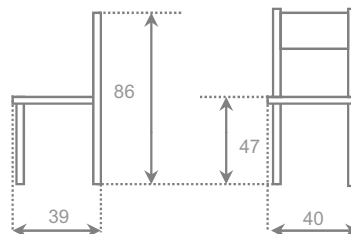

teide

asiento	ALUMINIO	CROMO	BLANCO
skay	67	74	-
cuero cosido	82	89	-
cuero pegado	-	-	-
madera	77	84	-
melamina	-	-	-
	-	-	-

chasis metal

asiento skay ignifugo

según muestrario

asiento cuero cosido

asiento cuero pegado

asiento madera lacada

asiento madera barnizada

Silla con chasis de metal en tubo redondo, terminación color aluminio o cromo, con posibilidades de asiento en skay, cuero, y madera.

valencia

asiento	ALUMINIO	CROMO	BLANCO
skay	68	81	68
cuero cosido	-	-	-
cuero pegado	-	-	-
madera	-	-	-
melamina	-	-	-
	-	-	-

chasis metal

asiento skay ignifugo

según muestrario

asiento cuero cosido

asiento cuero pegado

asiento madera lacada

asiento madera barnizada

Silla con chasis de metal en tubo redondo, terminación color aluminio, cromo o blanco con asiento en skay.