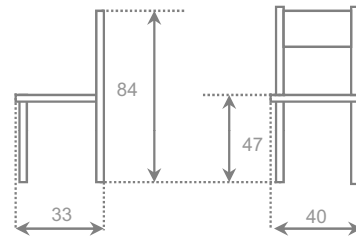

nijar

asiento	ALUMINIO	CROMO	BLANCO
skay	61	90	61
cuero cosido	-	-	-
cuero pegado	-	-	-
madera	70	99	70
estratificado	60	89	60
	-	-	-

chasis metal

asiento skay ignifugo

asiento cuero cosido

asiento formica -----

asiento madera lacada

asiento madera barnizada

según muestrario

según muestrario

Silla con chasis de metal en tubo redondo, terminación color aluminio, cromo o blanco, con posibilidades de asiento en skay, madera y estratificado.

jerez

asiento	ALUMINIO	CROMO	BLANCO
skay	71	-	71
cuero cosido	86	-	86
cuero pegado	-	-	-
madera	81	-	81
melamina	-	-	-
	-	-	-

chasis metal

asiento skay ignifugo

asiento cuero cosido

asiento cuero pegado -----

asiento madera lacada

asiento madera barnizada

según muestrario