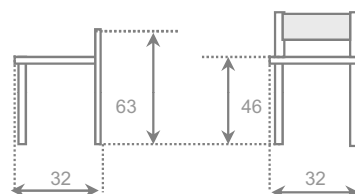

## teide

asiento	ALUMINIO	CROMO	BLANCO
skay	53	68	-
cuero cosido	68	81	-
cuero pegado	-	-	-
madera barniz	66	79	-
madera laca	66	79	-
	-	-	-

chasis metal

asiento skay ignifugo

según muestrario

asiento cuero cosido