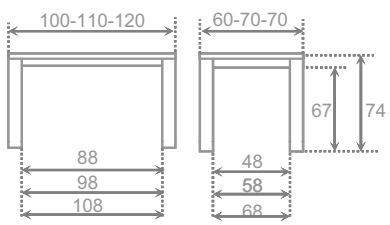

cuore cristal 8 mm

LARGO	ANCHO	ALUMINIO	CROMO
100	60	229	-
110	70	248	-
120	70	268	-

tapa	cristal 8 mm	
bastidor	metálico	
canto	-----	
cajón	-----	
pata	metal cuadrado	

Tapa en cristal de 8 mm, bastidor metálico Pata cuadrada metal color aluminio. Disponible en cristal blanco extraclaro con 10% incremento, así como en cristal mate con 20% de incremento.

praga cristal 8 mm

LARGO	ANCHO	ALUMINIO	CROMO
100	60	178	249
110	70	194	267
120	70	220	339

tapa	cristal 8 mm	
bastidor	MDF lacado, barnizado o estratificado	
canto	-----	
cajón	-----	
pata	metal o madera	

barniz y laca según colores de muestrario

Tapa en cristal de 8 mm y bastidor MDF. Disponible con pata cuadrada metal, cromado o color aluminio y pata de madera lacada o barnizada.