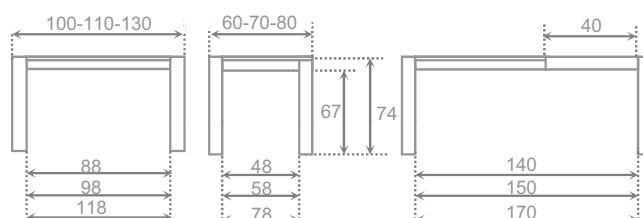

## córdoba cristal pata metálica

LARGO	ANCHO	ALUMINIO	CROMO
100	60	373	503
110	70	399	538
130	80	449	579

tapa	cristal 8 mm
bastidor	cristal 3 mm
canto	-----
cajón	-----
pata	metal cuadrado
extensible	alta presión aluminio brillo

Mesa extensible con tapa en cristal de 8 mm y bastidor metálico, revestido en cristal de 3 mm. Pata cuadrada metal cromado o color aluminio. Mesa disponible en cristal blanco extraclaro con 10% incremento, así como en cristal mate con 20% de incremento.