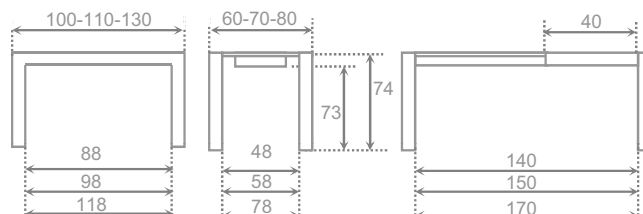

Mesa extensible con tapa en cristal de 8 milímetros y bastidor metálico, patas en tubo cuadrado cromado o color aluminio, también disponible con patas en madera, barnizadas o lacadas. Precio para pata barniz mismo que aluminio, precio para laca incremento de 10 euros, sobre precio de aluminio.