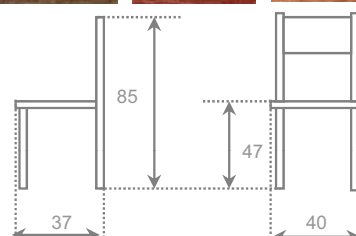

asiento	ALUMINIO	CROMO	BLANCO
skay	71	-	71
cuero cosido	86	-	86
cuero pegado	-	-	-
madera	81	-	81
melamina	-	-	-
	-	-	-

chasis metal

asiento skay ignifugo

asiento cuero cosido

asiento cuero pegado -----

asiento madera lacada

asiento madera barnizada

según muestrario