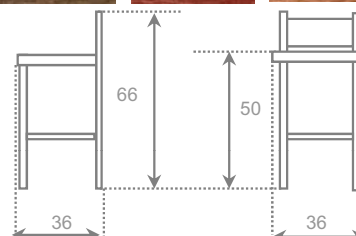

milos

asiento	ALUMINIO	CROMO	BLANCO
skay	69	80	-
cuero cosido	87	95	-
cuero pegado	-	-	-
madera barniz	85	93	-
madera laca	85	93	-
	-	-	-

chasis metal

asiento

asiento cuero cosido

asiento cuero pegado

asiento madera lacada

asiento madera barnizada

Banqueta con chasis de metal en tubo cuadrado, terminación color aluminio o cromo.

parís

asiento	ALUMINIO	CROMO	BLANCO
skay	82	-	-
cuero cosido	97	-	-
cuero pegado	-	-	-
madera barniz	-	-	-
madera laca	-	-	-
	-	-	-

chasis metal

asiento skay ignifugo **según muestrario**

asiento cuero cosido

asiento cuero pegado

asiento madera lacada

asiento madera barnizada

Banqueta con chasis de metal en tubo cuadrado, terminación color aluminio.