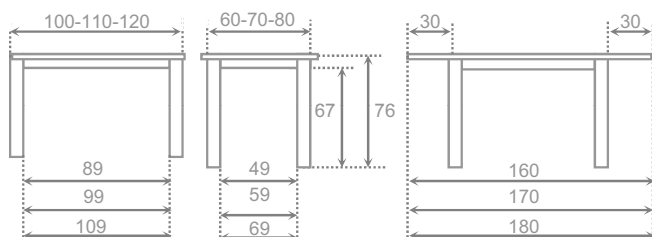

## Oslo

LARGO	ANCHO	ALUMINIO	CROMO
100	60	260	399
110	70	277	415
120	80	292	435

tapa	cristal de 3 milímetros
bastidor	metal
canto	PVC
cajón	-----
pata	metal cuadrado
extensible	cristal 3 milímetros

de no indicarse lo contrario color aluminio

**Mesa extensible con tapa y alas en cristal de 3 mm, sobre tablero de 16 mm melaminado, con guías automáticas. Bastidor metálico. Pata cuadrada metal cromado o color aluminio. Para pedidos con tapa en estratificado, lacado o barniz mismo precio.**