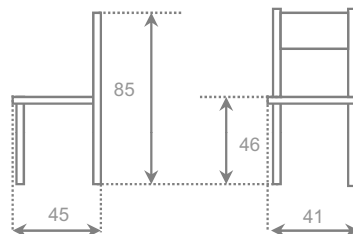

borneo

asiento	ALUMINIO	CROMO	BLANCO
skay	83	106	-
cuero cosido	99	120	-
cuero pegado	-	-	-
madera	99	118	-
melamina	-	-	-
	-	-	-

chasis metal

asiento skay ignifugo

según muestrario

asiento cuero cosido

asiento cuero pegado

asiento madera lacada

asiento madera barnizada

elba

asiento	ALUMINIO	CROMO	BLANCO
skay	79	-	-
cuero cosido	95	-	-
cuero pegado	-	-	-
madera	92	-	-
melamina	-	-	-
	-	-	-

chasis metal

asiento skay ignifugo

según muestrario

asiento cuero cosido

asiento cuero pegado

asiento madera lacada

asiento madera barnizada

Silla con chasis de metal en tubo cuadrado, terminación color aluminio con posibilidades de asiento en skay, cuero, y madera lacada o barnizada.