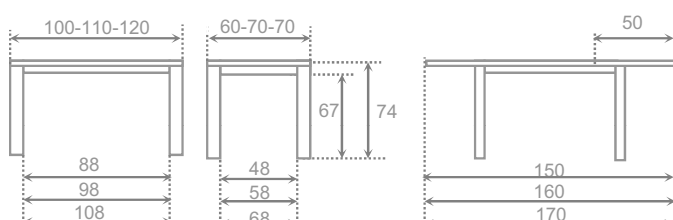

según muestrario

según muestrario

Mesa extensible con tapa y alas en cristal de 3 mm sobre tablero de 16. Bastidor en MDF melaminado en gris o placado en estratificado de alta presión, o lacado o barnizado. Pata en cromo o en aluminio. Para pedidos con el bastidor, en laca, barniz se incrementará el precio en un 15%. pata blanca mismo precio que aluminio.

## cuore

LARGO	ANCHO	ALUMINIO	CROMO
100	60	284	-
110	70	303	-
120	70	340	-

tapa	cristal de 3 milímetros
bastidor	metálico
canto	PVC
cajón	-----
pata	metal cuadrado
extensible	alta presión aluminio brillo

de no indicarse lo contrario color aluminio

Mesa extensible a un ala, con tapa en cristal de 3 mm. sobre tablero de 16 mm. y bastidor metálico, Pata cuadrada metal color aluminio.

Mismo precio para pedidos en tapa lacada, barnizada o aplacada en estratificado. Alas siempre en estratificado.