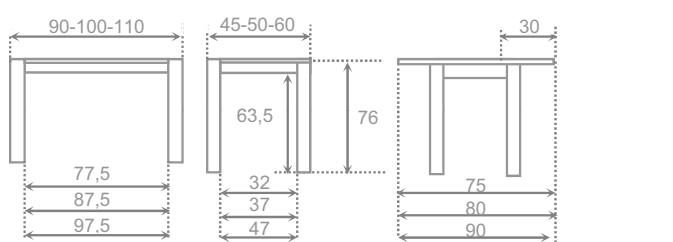

## roma

LARGO	ANCHO	ALUMINIO	CROMO
90	45	297	-
100	50	319	-
110	60	345	-

tapa	cristal 8 mm
bastidor	metalico
canto	-----
cajón	-----
pata	metal cuadrado
extensible	cristal 8 milímetros

**Mesa extensible con tapa y ala en cristal de 8 mm y bastidor metálico, . Pata cuadrada metal color aluminio. Disponible en cristal blanco extraclaro con 10% incremento, asi como en cristal mate con 20% de incremento.**