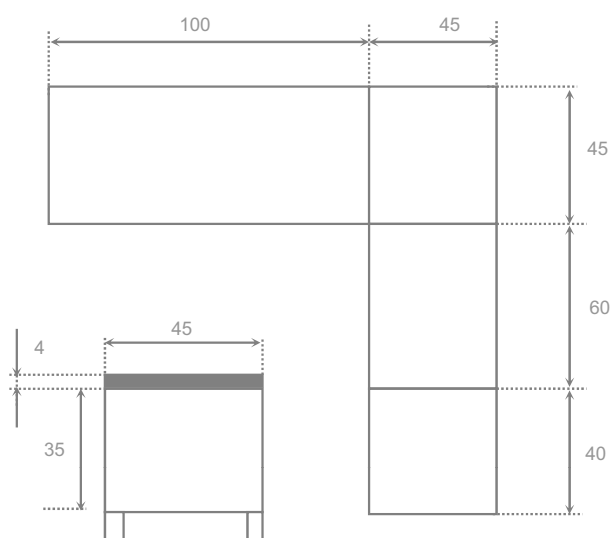

Rinconera en estratificado alta presión, facilitando la plancha o el modelo de estratificado se puede igualar a modelo de la cocina. Consultar precio para esta especialidad.