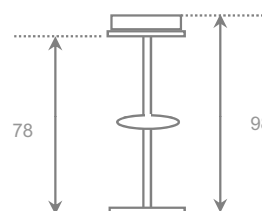

asiento cuero pegado

asiento metacrilato lacado

asiento madera barnizada

**Banqueta con chasis de metal en tubo cilíndrico. Sistema hidráulico. Ancho de la base 39 cm.**