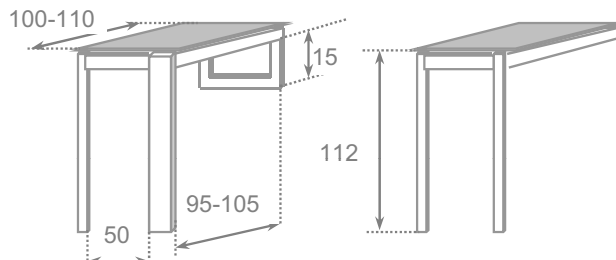

## dúo

LARGO	ANCHO	CON SOPORTE	SIN SOPORTE
100	60	245	195
110	70	268	211

tapa cristal de 8 milímetros

bastidor metal

pata metal cuadrado

Mesa de barra, con tapa en cristal de 8 milímetros, con dos patas metálicas cuadradas, de altura máxima 112 centímetros. La altura de la barra se podrá especificar en los pedidos, desde los 112 máximos hasta donde el cliente desee. DISPONIBLE EN PIEDRA CONSULTAR PRECIOS