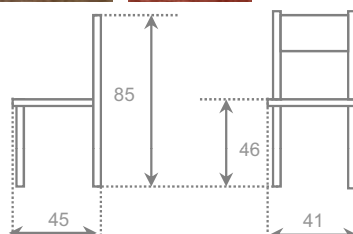

borneo

asiento	ALUMINIO	CROMO	BLANCO
skay	83	106	-
cuero cosido	99	120	-
cuero pegado	-	-	-
madera	99	118	-
melamina	-	-	-
	-	-	-

chasis metal

asiento skay ignifugo

según muestrario

asiento cuero cosido

asiento cuero pegado

asiento madera lacada

asiento madera barnizada

elba

asiento	ALUMINIO	CROMO	BLANCO
skay	79	-	-
cuero cosido	95	-	-
cuero pegado	-	-	-
madera	92	-	-
melamina	-	-	-
	-	-	-

chasis metal

asiento skay ignifugo

según muestrario

asiento cuero cosido

asiento cuero pegado

asiento madera lacada

asiento madera barnizada

Silla con chasis de metal en tubo cuadrado, terminación color aluminio con posibilidades de asiento en skay, cuero, y madera lacada o barnizada.