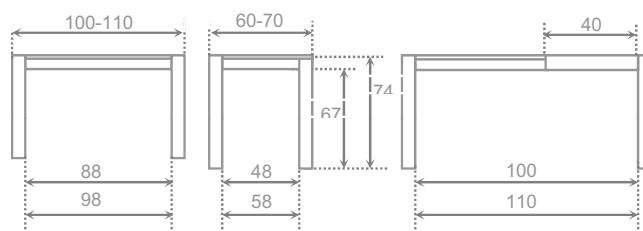

## lisboa

LARGO	ANCHO	ALUMINIO	CROMO
100	60	373	499
110	70	399	529

tapa	cristal 8 mm	
bastidor	Metal revestido cristal 3 milímetros	
canto	-----	
cajón	-----	
pata	metal cuadrado	
extensible	Mdf aplacado en estratificado Alta P.	

**Mesa extensible con tapa en cristal de 8 mm y bastidor metálico, revestido en cristal de 3 mm. Pata cuadrada metal cromado o color aluminio alta presión. Disponible en cristal blanco extraclaro con 10% incremento, asi como en cristal mate con 20% de incremento.**