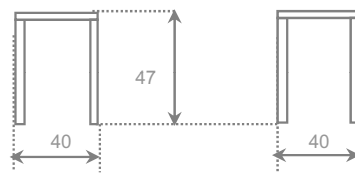

milos

asiento	ALUMINIO	CROMO	BLANCO
skay	55	70	-
cuero cosido	72	85	-
cuero pegado	-	-	-
madera barniz	70	83	-
madera laca	70	83	-
	-	-	-

chasis metal

asiento

asiento cuero cosido

asiento cuero pegado

asiento madera lacada

asiento madera barnizada

Banqueta con chasis de metal en tubo cuadrado, terminación color aluminio o cromo.

parís

asiento	ALUMINIO	CROMO	BLANCO
skay	60	-	-
cuero cosido	76	-	-
cuero pegado	-	-	-
madera barniz	-	-	-
madera laca	-	-	-
	-	-	-

chasis metal

asiento skay ignifugo **según muestrario**

asiento cuero cosido

asiento cuero pegado

asiento madera lacada

asiento madera barnizada

Banqueta con chasis de metal en tubo cuadrado, terminación color aluminio.