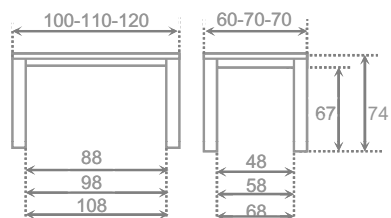

cuore cristal 3 mm

LARGO	ANCHO	ALUMINIO	CROMO
100	60	213	-
110	70	229	-
120	70	236	-

tapa	cristal de 3 milímetros
bastidor	metálico
canto	PVC
cajón	-----
pata	metal cuadrado

de no indicarse lo contrario color aluminio

Tapa en cristal de 3 mm, sobre tablero de 16 mm. y bastidor metálico. Pata cuadrada metal color aluminio.

Mismo precio para pedidos en tapa lacada, barnizada o aplacada en formica.

praga cristal 3 mm

LARGO	ANCHO	ALUMINIO	CROMO
100	60	167	210
110	70	180	223
120	70	189	271

tapa	cristal de 3 milímetros
bastidor	MDF (aplacado, lacado o barnizado)
canto	PVC
cajón	-----
pata	metal o madera

Según muestrario de lacas, barnices o estratificados

de no indicarse lo contrario color aluminio

Según muestrario de lacas y barnices

Tapa en cristal de 3 mm y bastidor en MDF revestido. Disponible con pata cuadrada metal cromado o color aluminio y pata de madera lacada o barnizada, al mismo precio que la de aluminio. Mismo precio en estratificado que en cristal de 3 mm. Para pedidos en tapa lacada o barnizada 10% de incremento.