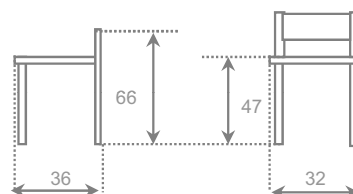

borneo

asiento	ALUMINIO	CROMO	BLANCO
skay	62	77	-
cuero cosido	77	92	-
cuero pegado	-	-	-
madera barniz	75	89	-
madera laca	75	89	-
	-	-	-

chasis metal

asiento skay ignifugo

según muestrario

asiento cuero cosido

asiento cuero pegado

asiento madera lacada

asiento madera barnizada

Banqueta con chasis de metal en tubo cuadrado, terminación color aluminio o cromo. Respaldo en madera lacada, barnizada o revestida en cuero pegado.

aloha

asiento	ALUMINIO	CROMO	BLANCO
skay	41	-	41
cuero cosido	55	-	55
cuero pegado	-	-	-
madera barniz	-	-	-
madera laca	-	-	-
	-	-	-

chasis metal

asiento skay ignifugo

según muestrario

asiento cuero cosido

asiento cuero pegado

asiento madera lacada

asiento madera barnizada

Banqueta con chasis de metal en tubo cuadrado, terminación color aluminio o blanco.