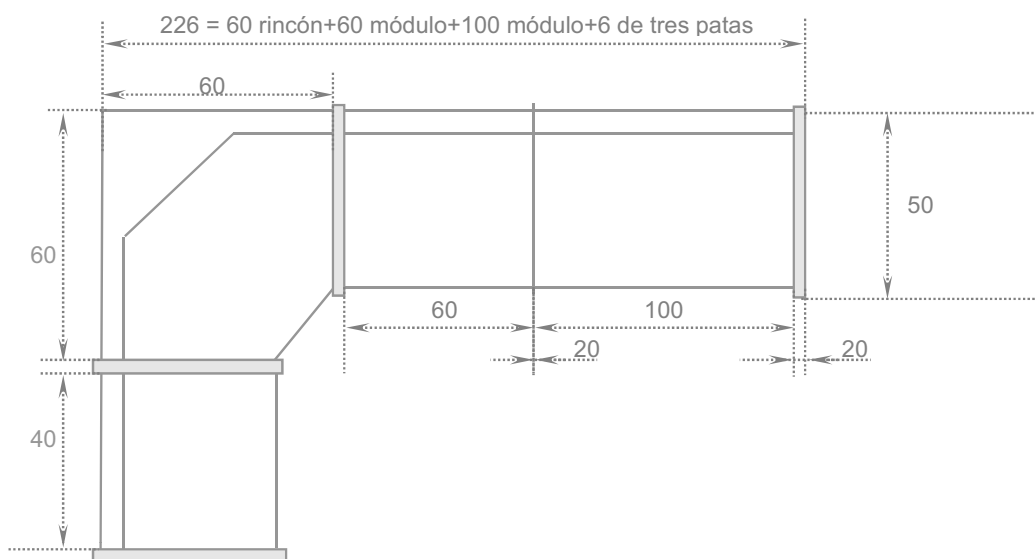

rinconera lacada o barnizada

MODULO	LISO	ENMARCADO
40	118	136
60	130	150
100	154	177
rincon	130	150
pata	60	60
-	-	-

rinconera lacada o barnizada con asiento tapizado o con almohadilla

MODULO	LISO	ENMARCADO
40	146	168
60	164	188
100	202	232
rincon	159	183
pata	60	60
-	-	-

Rinconera en MDF lacado o en chapa natural de haya barnizada. Con cajón bajo cada uno de los módulos, exceptuando el módulo de rincón.

rinconera lacada o barnizada con asiento y respaldo tapizado o con almohadilla

MODULO	LISO	ENMARCADO
40	171	-
60	192	-
100	242	-
rincon	183	-
pata	60	-
-	-	-

terminaciones de tapizados

según muestrario

terminaciones del chasis en laca

terminaciones del chasis en barniz