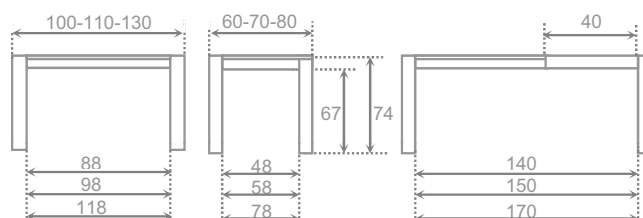

Mesa extensible con tapa en cristal de 8 mm y bastidor metálico, revestido en cristal de 3 mm. Pata cuadrada metal cromado o color aluminio. Mesa disponible en cristal blanco extraclaro con 10% incremento, así como en cristal mate con 20% de incremento.

## córdoba cristal pata madera

LARGO	ANCHO	BARNIZ	LACA
100	60	376	387
110	70	407	417
130	80	449	460

tapa	cristal 8 mm
bastidor	cristal 3 mm
canto	-----
cajón	-----
pata	madera cuadrada lacada o barnizada
extensible	alta presión aluminio brillo

según colores de muestrario

Mesa extensible con tapa en cristal de 8 mm y bastidor metálico, revestido en cristal de 3 mm. Pata cuadrada de madera de haya barnizada o lacada. Disponible en cristal blanco extraclaro con 10% incremento, así como en cristal mate con 20% de incremento.