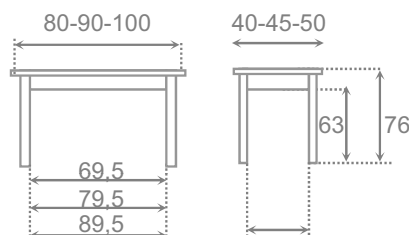

lyon

LARGO	ANCHO	CRISTAL FORMICA	CRISTAL MELAMINA
80	40	225	164
90	45	250	166

tapa	cristal de 3 milímetros	☐
bastidor	metal	☐
pata	metal cuadrado	☐
tapa interior	melamina gris aluminio	☐

Mesa libro con tapa principal en cristal de 3 mm resto en melamina aluminio. Bastidor METÁLICO color aluminio. Pata metálica color aluminio o blanca. Pata blanca mismo precio que aluminio.

munich

LARGO	ANCHO	ALUMINIO	CROMO
80	40	159	231
90	45	170	242
100	50	180	250

tapa principal	cristal 3 mm	☐
bastidor	melamina gris	☐
bastidor	laca, barniz, AR Plus	☐
canto	PVC	☐
pata	metal cuadrado	☐
tapa interior	melamina gris aluminio	☐

según muestrario
gris aluminio de no indicarse lo contrario

Mesa libro con tapa principal en cristal de 3 mm resto en melamina. Bastidor en MDF melaminado en gris o aplacado en estratificado alta presión, o lacado o barnizado. Pata en cromo o en aluminio o blanca. Para pedidos con el bastidor o la tapa, en laca, barniz o estratificado se incrementará el precio en un 15%. Pata blanca mismo precio que aluminio.