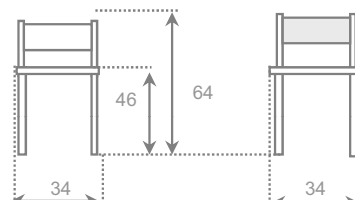

nijar con respaldo

asiento	ALUMINIO	CROMO	BLANCO
skay	53	70	53
cuero cosido	-	-	-
cuero pegado	-	-	-
madera barniz	60	76	60
madera laca	60	76	60
estratificado	57	81	57

chasis metal

asiento estratificado

según muestrario

asiento cuero cosido

asiento madera lacada

asiento madera barnizada

asiento madera estratificado canteado en PVC

según muestrario

Banqueta con chasis de metal en tubo cilíndrico, con terminación en color aluminio, cromo o blanco.

teide

asiento	ALUMINIO	CROMO	BLANCO
skay	53	68	-
cuero cosido	68	81	-
cuero pegado	-	-	-
madera barniz	66	79	-
madera laca	66	79	-
	-	-	-

chasis metal

asiento skay ignifugo

según muestrario

asiento cuero cosido

asiento cuero pegado

asiento madera lacada

asiento madera barnizada

Banqueta con chasis de metal en tubo cilíndrico, terminación color aluminio, y cromo.