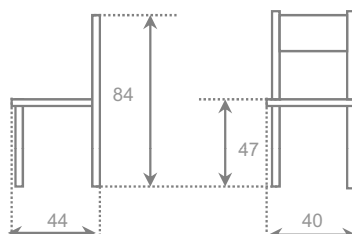

roma

asiento	ALUMINIO	CROMO	BLANCO
skay	72	-	-
cuero cosido	87	-	-
cuero pegado	-	-	-
madera	-	-	-
melamina	-	-	-
	-	-	-

chasis metal ☐

asiento skay ignifugo ☐

asiento cuero cosido ☐

asiento cuero pegado ☐

asiento madera lacada ☐

asiento madera barnizada ☐

Silla con chasis de metal en tubo cuadrado, con terminación en color aluminio, con posibilidad de asiento en skay y cuero.

según muestrario

parís

asiento	ALUMINIO	CROMO	BLANCO
skay	76	-	-
cuero cosido	92	-	-
cuero pegado	-	-	-
madera	-	-	-
melamina	-	-	-
	-	-	-

chasis metal ☐

asiento skay ignifugo ☐

asiento cuero cosido ☐

asiento cuero pegado ☐

asiento madera lacada ☐

asiento madera barnizada ☐

Silla con chasis de metal en tubo cuadrado, terminación color aluminio con posibilidades de asiento en skay o cuero cosido.

según muestrario