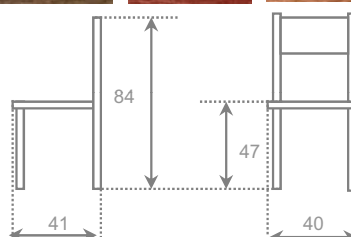

stylo

chasis metal ☐

asiento skay ignífugo ☐

asiento cuero cosido ☐

asiento cuero pegado ☐

asiento madera lacada ☐

asiento madera barnizada ☐

Silla con chasis de metal en tubo cuadrado, terminación color aluminio con posibilidades de asiento en skay, cuero, y madera lacada o barnizada.

asiento	ALUMINIO	CROMO	BLANCO
skay	63	-	-
cuero cosido	78	-	-
cuero pegado	-	-	-
madera	73	-	-
melamina	-	-	-
	-	-	-

según muestrario

soria

chasis metal ☐

asiento skay ignífugo ☐

asiento cuero cosido ☐

asiento cuero pegado ☐

asiento madera lacada ☐

asiento madera barnizada ☐

Silla con chasis de metal en tubo cuadrado, terminación color aluminio con posibilidades de asiento en skay, cuero, y madera lacada o barnizada.

asiento	ALUMINIO	CROMO	BLANCO
skay	67	-	-
cuero cosido	83	-	-
cuero pegado	-	-	-
madera	72	-	-
melamina	-	-	-
	-	-	-

según muestrario