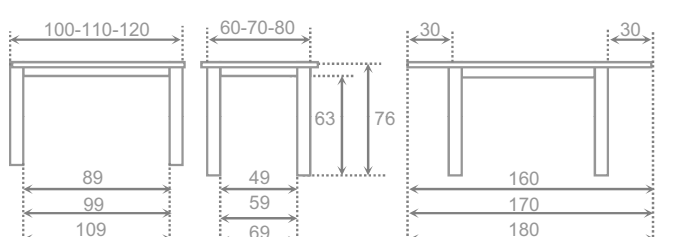

**Mesa extensible con tapa y alas en cristal de 3 mm, sobre tablero de 16 mm, con guías automáticas. Bastidor metálico, pata cuadrada de metal color aluminio.**

**Mismo precio para tapa en estratificado, laca o barniz.**