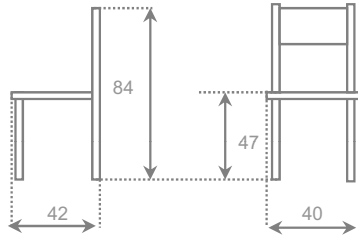

asiento	ALUMINIO	CROMO	BLANCO
skay	76	-	76
cuero cosido	90	-	90
cuero pegado	-	-	-
madera	87	-	87
melamina	-	-	-
	-	-	-

chasis metal ☐ ☐

asiento skay ignifugo

asiento cuero cosido ☐ ☐ ☐

respaldo cuero pegado ☐ ☐ ☐

asiento madera lacada ☐ ☐ ☐ ☐ ☐ ☐ ☐ ☐ ☐ ☐ ☐ ☐ ☐ ☐ ☐

asiento madera barnizada ☐ ☐ ☐ ☐ ☐

Silla con chasis de metal en tubo cuadrado, terminación color aluminio y blanco, con posibilidades de asiento en skay, cuero, y madera. El respaldo se puede pedir en madera lacada, barnizada o con cuero pegado, al mismo precio.

según muestrario

☐ ☐ ☐

☐ ☐ ☐

☐ ☐ ☐ ☐ ☐ ☐ ☐ ☐ ☐ ☐ ☐ ☐ ☐ ☐ ☐

☐ ☐ ☐ ☐ ☐