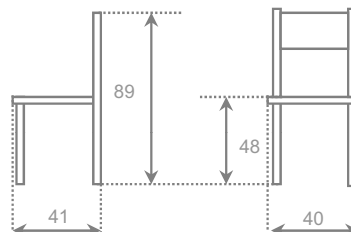

asiento	ALUMINIO	CROMO	BLANCO
skay	70	-	-
cuero cosido	84	-	-
cuero pegado	-	-	-
madera	79	-	-
melamina	-	-	-
	-	-	-

chasis metal ☐

asiento skay ignifugo

asiento cuero cosido

asiento cuero pegado

asiento madera lacada

asiento madera barnizada

Silla con chasis de metal, en tubo cuadrado, con terminación color aluminio, con posibilidad de asiento en skay, cuero y madera lacada o barnizada.

según muestrario