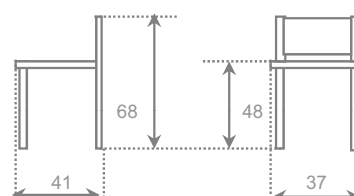

laura

asiento	ALUMINIO	CROMO	BLANCO
melamina	118	138	-
cuero cosido	165	186	-
cuero pegado	171	191	-
madera barniz	123	144	-
madera laca	126	146	-
	-	-	-

chasis metal

asiento melamina

asiento cuero cosido

blanco, negro, burdeos

asiento cuero pegado

blanco, negro, burdeos

asiento madera lacada

asiento madera barnizada

Banqueta con chasis de metal en tubo cilíndrico, terminación color aluminio o cromo, con asiento y respaldo de carcasa en una sola pieza.

altea

asiento	ALUMINIO	CROMO	BLANCO
skay	80	-	-
cuero cosido	-	-	-
cuero pegado	-	-	-
madera	84	-	-
	-	-	-
	-	-	-

chasis metal

asiento skay ignifugo

según muestrario

asiento cuero cosido

asiento cuero pegado

asiento madera lacada

asiento madera barnizada

Banqueta con chasis de metal en tubo cuadrado, terminación color aluminio con posibilidades de asiento en skay o madera lacada o barnizada.