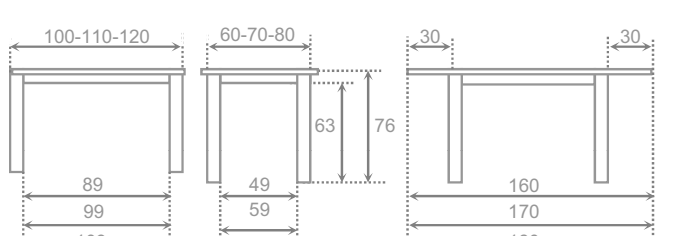

Mesa extensible con tapa y alas en cristal de 3 mm, sobre tablero de 16, con guías automáticas. Bastidor metálico revestido en MDF lacado, barnizado o aplacado en estratificado, pata cuadrada de metal color aluminio o cromo.

Mismo precio para tapa en estratificado, laca o barniz.