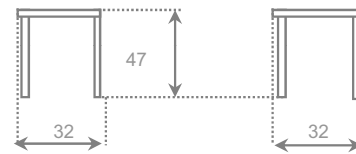

soria

asiento	ALUMINIO	CROMO	BLANCO
skay	47	-	-
cuero cosido	63	-	-
cuero pegado	-	-	-
madera barniz	-	-	-
madera laca	-	-	-
	-	-	-

chasis metal

asiento -----

asiento cuero cosido

asiento cuero pegado -----

asiento madera lacada -----

asiento madera barnizada -----

Banqueta con chasis de metal en tubo cuadrado, terminación color aluminio.

stylo sin respaldo

asiento	ALUMINIO	CROMO	BLANCO
skay	44	-	-
cuero cosido	59	-	-
cuero pegado	-	-	-
madera barniz	57	-	-
madera laca	57	-	-
	-	-	-

chasis metal

asiento skay ignifugo **según muestrario**

asiento cuero cosido

asiento cuero pegado -----

asiento madera lacada

asiento madera barnizada

Banqueta con chasis de metal en tubo cuadrado, terminación color aluminio.