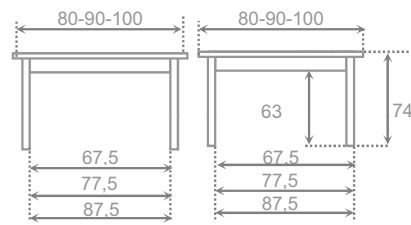

Burdeos cristal de 3 mm

LARGO	ANCHO	ALUMINIO	CROMO
80	80	177	253
90	90	191	266
100	100	206	280

tapa	cristal 3 milímetros
bastidor	MDF lacado
bastidor	MDF barnizado
bastidor	MDF aplacado en alta presion
pata	metal cuadrado

Mesa cuadrada, con tapa en cristal de 3 mm , sobre tablero de 16 mm , y bastidor en MDF, revestido en estratificado AR Plus, o lacado o barnizado. Pata cuadrada metal cromado, color aluminio o blanco. Para pedidos con terminaciones de la tapa en barniz, laca o estratificado mismo precio.

burdeos cristal de 8 mm

LARGO	ANCHO	ALUMINIO	CROMO
80	80	188	269
90	90	202	282
100	100	218	296

tapa	cristal 8 mm
bastidor	MDF lacado
bastidor	MDF barnizado
bastidor	MDF aplacado en alta presion
pata	metal cuadrado

Mesa cuadrada, con tapa en cristal de 8 mm. Y bastidor en MDF, revestido en estratificado alta presión, o lacado o barnizado. Pata cuadrada metal cromado o color aluminio. Disponible en cristal blanco extraclaro con un 10% de incremento, así como en cristal mate con un 20% de incremento.