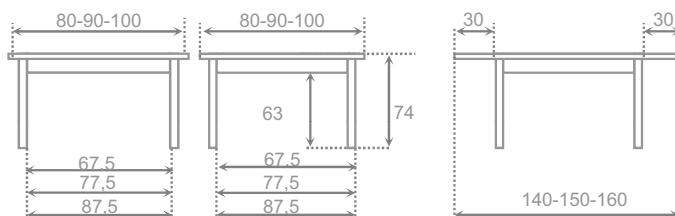

**Mesa extensible con tapa y alas en cristal de 8 mm, con guías automáticas. Bastidor metálico, totalmente revestido en MDF lacado, barnizado o aplacado en estratificado. Pata cuadrada de metal color aluminio o cromo. Disponible en cristal blanco extraclaro con 10% incremento, así como en cristal mate con 20% de incremento.**

## burdeos

LARGO	ANCHO	ALUMINIO	CROMO
80	80	266	310
90	90	293	334
100	100	317	355

tapa	cristal 8 mm
bastidor	MDF lacado
bastidor	MDF en chapa natural barnizado
bastidor	MDF aplacado alta presión
pata	metal cuadrado
extensible	cristal 8 mm

### según muestrario

Mesa extensible cuadrada, con tapa y alas en cristal de 8 mm. Y bastidor en MDF, revestido en estratificado AR Plus, o lacado o barnizado. Pata cuadrada metal cromado o color aluminio. Disponible en cristal blanco extraclaro con un 10% de incremento, así como en cristal mate con un 20% de incremento.