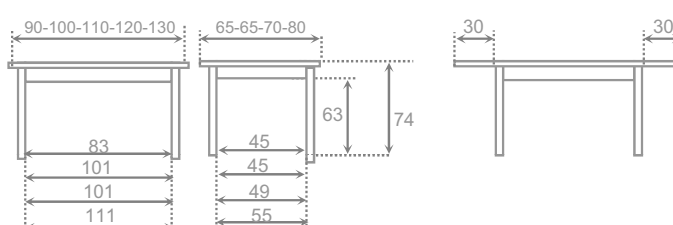

turín en estratificado

LARGO	ANCHO	BARNIZ	LACA
105	65	270	284
115	65	276	290
120	70	288	302
130	80	308	324

tapa	estratificado,
bastidor	lacado o barnizado
cajón	MDF
canto	PVC o madera
pata	madera de haya
extensible	estratificado

según muestrario
según muestrario
según muestrario
según muestrario
lacada o barnizada según muestrario
según muestrario

Mesa extensible a dos alas, con guías automáticas, bastidor en MDF lacado o barnizado, pata de madera de haya maciza .

turín en chapa natural lacada o barnizada

LARGO	ANCHO	BARNIZ	LACA
105	65	286	301
115	65	293	307
120	70	305	320
130	80	327	343

tapa	barniz o laca
bastidor	lacado o barnizado
cajón	MDF
canto	PVC
pata	madera
extensible	barniz o laca

según muestrario
según muestrario
según muestrario
según muestrario
según muestrario
según muestrario

Mesa extensible a dos alas, con guías automáticas, bastidor en MDF lacado o barnizado, pata de madera de haya maciza.

También disponible en cristal de 3 milímetros al mismo precio que laca o barniz dependiendo de terminación.