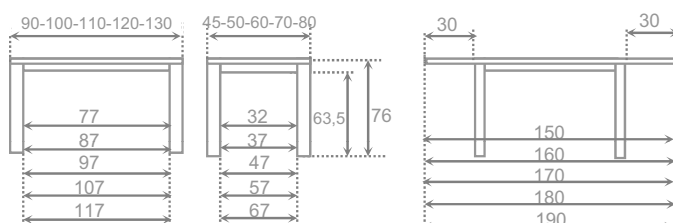

### según muestrario

gris aluminio de no indicarse lo contrario

Mesa extensible con tapa y alas en cristal de 3 mm sobre tablero de 16 mm. Bastidor en MDF melaminado en gris o placado en estratificado de alta presión, o lacado o barnizado. Pata en cromo o en aluminio. Para pedidos con el bastidor, en laca, barniz o estratificado se incrementará el precio en un 15%. pata blanca mismo precio que aluminio.

## malta

LARGO	ANCHO	ALUMINIO	CROMO
90	45	183	252
100	50	192	259
110	60	206	272
120	70	222	286
130	80	237	300

tapa	cristal 3 mm
bastidor	melamina color aluminio
cajón	-----
canto	PVC
pata	metal cuadrado
extensible	MDF melaminado en gris

Mesa extensible con tapa en cristal de 3 mm sobre tablero de 16 y alas en melamina aluminio. Bastidor en MDF melaminado en aluminio. Pata blanca mismo precio que en aluminio