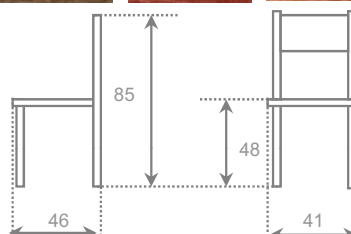

cádiz

asiento	ALUMINIO	CROMO	BLANCO
skay	70	-	-
cuero cosido	84	-	-
cuero pegado	-	-	-
madera	79	-	-
melamina	-	-	-
	-	-	-

chasis metal ☐

asiento skay ignifugo

asiento cuero cosido

asiento cuero pegado

asiento madera lacada

asiento madera barnizada

Silla con chasis de metal, en tubo cuadrado, con terminación color aluminio, con posibilidad de asiento en skay, cuero y madera lacada o barnizada.

según muestrario

altea

asiento	ALUMINIO	CROMO	BLANCO
skay	84	-	-
cuero cosido	-	-	-
cuero pegado	-	-	-
madera	93	-	-
melamina	-	-	-
	-	-	-

chasis metal ☐

asiento skay ignifugo

asiento cuero cosido

asiento cuero pegado

asiento madera lacada

asiento madera barnizada

silla con chasis de metal, en tubo cuadrado, con terminación color aluminio, con posibilidad de asiento en skay o en madera lacada o barnizada.

según muestrario