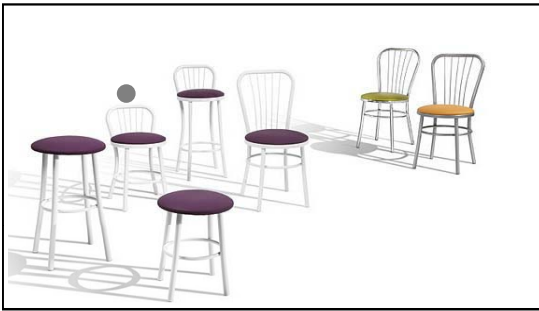

valencia

asiento	ALUMINIO	CROMO	BLANCO
skay	62	78	62
cuero cosido	-	-	-
cuero pegado	-	-	-
madera barniz	-	-	-
madera laca	-	-	-
estratificado	-	-	-

chasis metal

asiento skay ignifugo

según muestrario

asiento cuero cosido -----

asiento cuero pegado -----

asiento madera lacada -----

asiento madera barnizada -----

Banqueta con chasis de metal en tubo cilíndrico, con terminación en color aluminio, cromo o blanco.