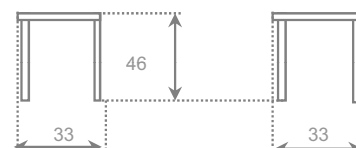

asiento	ALUMINIO	CROMO	BLANCO
skay	48	60	48
cuero cosido	-	-	-
cuero pegado	-	-	-
madera barniz	63	73	63
madera laca	63	73	63
estratificado	47	59	47

chasis metal

asiento skay ignifugo

asiento estratificado

asiento cuero pegado -----

asiento madera lacada -----

asiento madera barnizada -----

banqueta con chasis de metal en tubo redondo, terminación color aluminio, cromo o blanco.

según muestrario

según muestrario