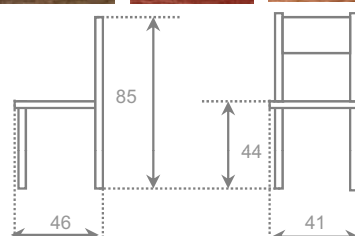

serena

asiento	ALUMINIO	CROMO	BLANCO
skay	-	-	-
cuero cosido	128	-	-
cuero pegado	-	-	-
madera	97	-	-
melamina	-	-	-
	-	-	-

chasis metal

asiento skay ignifugo

asiento cuero cosido

asiento cuero pegado

asiento madera lacada

asiento madera barnizada

Silla con chasis de metal en tubo cuadrado, con asiento y respaldo en una sola pieza de haya vaporizada, con posibilidad de barnizarlo, lacarlo o forarlo en cuero cosido. Mismo precio para madera lacada o barnizada

paola

asiento	ALUMINIO	CROMO	BLANCO
skay	-	-	-
cuero cosido	133	-	-
cuero pegado	-	-	-
madera	91	-	-
melamina	-	-	-
	-	-	-

chasis metal

asiento skay ignifugo

asiento cuero cosido

asiento cuero pegado

asiento madera lacada

asiento madera barnizada

Silla con chasis de metal en tubo cuadrado, con asiento y respaldo en una sola pieza de haya vaporizada, con posibilidad de barnizarlo, lacarlo, o con terminación en cuero cosido. Mismo precio para madera lacada o barnizada

según muestrario