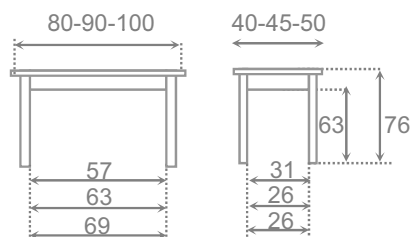

turín

LARGO	ANCHO	ESTRATIFICADO	BARNIZ O LACA
80	45	173	189
90	45	202	204
100	50	204	235

tapa	barnizada, lacada, o estratificado	según muestrario
bastidor	MDF lacado o barnizado	según muestrario
canto	madera	según muestrario
cajón	MDF lacado o barnizado	según muestrario
pata	madera de haya	según muestrario

Mesa de libro con tapa principal en estratificado de alta presión o MDF barnizado o lacado. Bastidor en MDF lacado o barnizado y pata en madera de haya barnizada o lacada.

Mismo precio para terminaciones en laca o barniz.

saler

LARGO	ANCHO	ESTRATIFICADO	BARNIZ O LACA
80	45	179	200
90	45	203	209
100	50	233	238

tapa	barnizada, lacada, o estratificado	según muestrario
bastidor	MDF lacado o barnizado	según muestrario
canto	madera	según muestrario
cajón	MDF lacado o barnizado	según muestrario
pata	madera de haya	según muestrario

Mesa de libro con tapa principal en estratificado del alta presión o MDF barnizado o lacado. Bastidor en MDF lacado o barnizado y pata piramidal en madera de haya barnizada o lacada.

Mismo precio para terminaciones en laca o barniz.