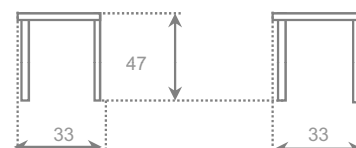

soria

asiento	ALUMINIO	CROMO	BLANCO
skay	47	-	-
cuero cosido	63	-	-
cuero pegado	-	-	-
madera barniz	-	-	-
madera laca	-	-	-
	-	-	-

chasis metal

asiento -----

asiento cuero cosido

asiento cuero pegado -----

asiento madera lacada -----

asiento madera barnizada -----

Banqueta con chasis de metal en tubo cuadrado, terminación color aluminio.

stylo sin respaldo

asiento	ALUMINIO	CROMO	BLANCO
skay	44	-	-
cuero cosido	59	-	-
cuero pegado	-	-	-
madera barniz	57	-	-
madera laca	57	-	-
	-	-	-

chasis metal

asiento skay ignifugo **según muestrario**

asiento cuero cosido

asiento cuero pegado -----

asiento madera lacada

asiento madera barnizada

Banqueta con chasis de metal en tubo cuadrado, terminación color aluminio.