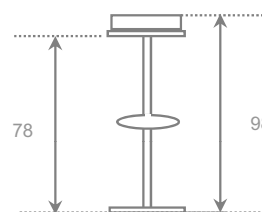

asiento	ALUMINIO	CROMO	BLANCO
metacrilato	-	121	-
cuero cosido	-	-	-
cuero pegado	-	-	-
madera barniz	-	-	-
maetac. Lacado	-	137	-
	-	-	-

chasis metal

asiento skay metacrilato

asiento cuero cosido

asiento cuero pegado

asiento metacrilato lacado

asiento madera barnizada