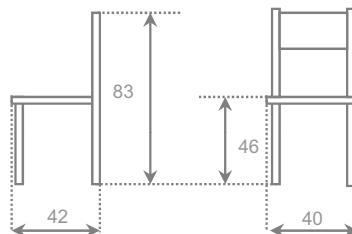

asiento	ALUMINIO	CROMO	BLANCO
skay	72	-	-
cuero cosido	87	-	-
cuero pegado	-	-	-
madera	-	-	-
melamina	-	-	-
	-	-	-

chasis metal ☐

asiento skay ignifugo ☐

asiento cuero cosido ☐

asiento cuero pegado ☐

asiento madera lacada ☐

asiento madera barnizada ☐

Silla con chasis de metal en tubo cuadrado, con terminación en color aluminio, con posibilidad de asiento en skay y cuero.

según muestrario