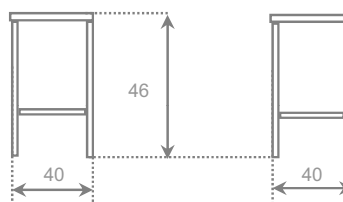

capri

chasis	madera lacada
chais	madera barnizada
asiento	skay -----
asiento cuero pegado	-----
asiento madera	lacada -----
asiento madera	barnizada -----

Banqueta con chasis de madera.

asiento	BARNIZ	LACA	
skay	59	61	-
lacado	-	-	-
cuero pegado	-	-	-
madera barniz	-	-	-
madera laca	-	-	-
estratificado	-	-	-

según colores de muestrario

provenzal

chasis	madera de haya lacada
asiento skay	madera de haya barnizada
asiento cuero cosido	
asiento cuero pegado	-----
asiento madera	lacada -----
asiento madera	barnizada -----

Banqueta con chasis de madera.

asiento	BARNIZ	LACA	
skay	50	52	-
cuero cosido	-	-	-
cuero pegado	-	-	-
madera barniz	-	-	-
madera laca	-	-	-
	-	-	-