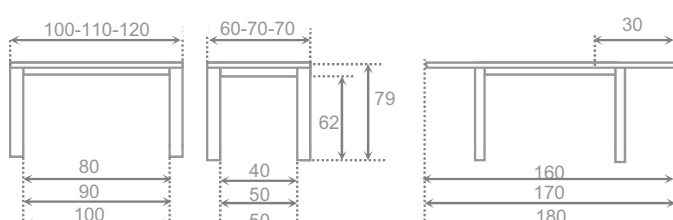

Para medidas de 40 ancho alas de 14 cms.resto alas 17 cms.

## cotos

LARGO	ANCHO	ALUMINIO	CROMO
100	60	253	346
110	70	270	363
120	70	279	375

tapa	cristal 3 mm
bastidor	laca, barniz, estratificado alta presión
canto	
cajón	MDF lacado o barnizada
pata	metal cuadrado o redondo
extensible	

según muestrario

según muestrario

Mesa extensible con tapa y alas en cristal de 3 mm sobre tablero de 16. Bastidor en MDF melaminado en gris o placado en estratificado de alta presión, o lacado o barnizado. Pata en cromo o en aluminio. Para pedidos con el bastidor, en laca, barniz se incrementará el precio en un 15%. pata blanca mismo precio que aluminio.