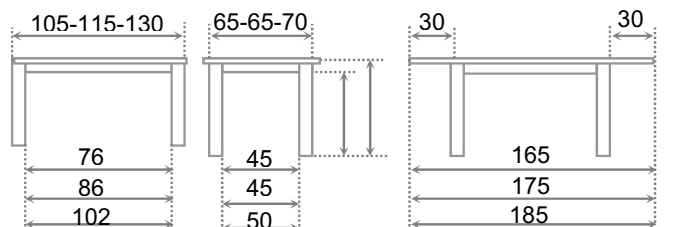

LARGO	ANCHO	BARNIZ	LACA
105	65	284	299
115	65	304	319
130	70	314	328

tapa	crystal 3 mm lacada o barnizada
bastidor	lacado o barnizado
cajón	enrasado lacado o barnizado
canto	PVC o madera
pata	madera piramidal maciza haya
extensible	crystal 3 mm lacada o barnizada

laca, barniz o cristal de 3 mm según muestrario
laca o barniz según muestrario
laca o barniz según muestrario
según muestrario
laca o barniz según muestrario
laca, barniz o cristal de 3 mm según muestrario

Mesa extensible con tapa y alas en cristal de 3 mm sobre tablero de 16 o tablero en MDF de 19 lacado o barnizado. Bastidor en MDF lacado o barnizado. Pata en madera de haya maciza lacada o barnizada.
Mismo precio para pedidos con tapa lacada, chapa natural barnizada o aplacada en estratificado alta presión.