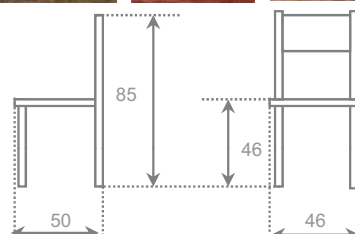

erika

asiento	ALUMINIO	CROMO	BLANCO
skay	-	-	-
cuero cosido	-	-	-
cuero pegado	-	-	-
madera	98	-	-
melamina	-	-	-
	-	-	-

chasis metal

asiento skay ignifugo -----

asiento cuero cosido -----

asiento cuero pegado -----

asiento madera lacada

asiento madera barnizada

Silla con chasis de metal en tubo cuadrado, con asiento y respaldo en una sola pieza de haya vaporizada, con posibilidad de barnizarlo o lacarlo. Mismo precio para madera lacada o barnizada

laura

asiento	ALUMINIO	CROMO	BLANCO
skay	-	-	-
cuero cosido	160	181	-
cuero pegado	171	192	-
madera	106	127	-
melamina	129	153	-
	-	-	-

chasis metal redondo

asiento melamina

asiento cuero cosido

asiento cuero pegado

asiento madera lacada

asiento madera barnizada

Silla con chasis de metal en tubo fino redondo, con asiento y respaldo en una sola pieza de haya vaporizada, con posibilidad de barnizarlo, lacarlo, o con terminación en cuero pegado o cuero cosido. Mismo precio para madera lacada o barnizada