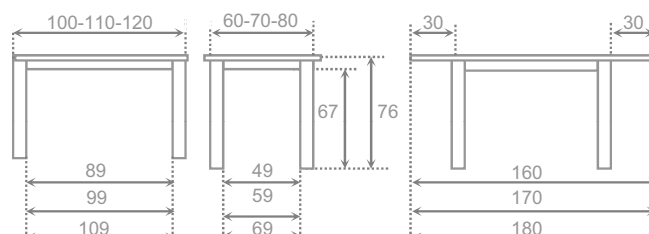

## milán

LARGO	ANCHO	ALUMINIO	CROMO
100	60	338	-
110	70	362	-
120	80	387	-

tapa	cristal 8 mm	
bastidor	metal	
canto	-----	
cajón	-----	
pata	metal cuadrado	
extensible	cristal 8 mm	

**Mesa extensible con tapa y alas en cristal de 8 mm y bastidor metálico. Pata cuadrada de metal color aluminio. Disponible en cristal blanco extraclaro con 10% incremento, así como en cristal mate con 20% de incremento.**

## zurich

LARGO	ANCHO	ALUMINIO	CROMO
100	60	355	496
110	70	383	523
120	80	410	548

tapa	cristal 8 mm	
bastidor	metal	
canto	-----	
cajón	-----	
pata	metal cuadrado	
extensible	cristal 8 milímetros	

**Mesa extensible con tapa y alas en cristal de 8 mm, con guías automáticas. Bastidor metálico. Pata cuadrada metal cromado o color aluminio. Disponible en cristal blanco extraclaro con 10% incremento, así como en cristal mate con 20% de incremento.**

## túnez

LARGO	ANCHO	ALUMINIO	CROMO
100	60	368	-
110	70	376	-

tapa	cristal 8 mm	
bastidor	metal	
canto	-----	
cajón	-----	
pata	metal cuadrado	
extensible	cristal 8 milímetros	

**Mesa extensible con tapa y un unico ala en cristal de 8 mm y bastidor metálico. Pata cuadrada metal color aluminio. Disponible en cristal blanco extraclaro con 10% incremento, asi como en cristal mate con 20% de incremento.**