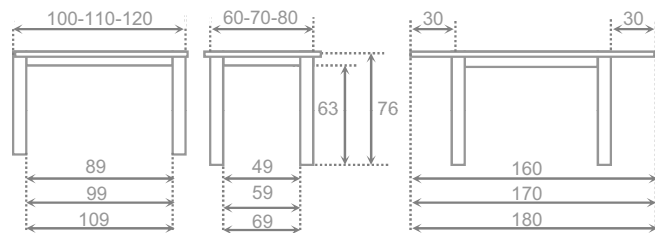

**Mesa extensible con tapa en cristal de 8 mm y bastidor metálico, revestido en cristal de 3 mm. Pata cuadrada metal cromado o color aluminio alta presión. Disponible en cristal blanco extraclaro con 10% incremento, asi como en cristal mate con 20% de incremento.**

**Mesa extensible con tapa y alas en cristal de 8 mm, con guías automáticas. Bastidor metálico color aluminio. Pata cuadrada de metal color aluminio.**

**Disponible en cristal blanco extraclaro con 10% incremento, así como en cristal mate con 20% de incremento.**