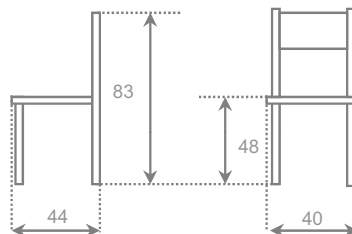

saba

asiento	ALUMINIO	CROMO	BLANCO
skay	81	107	-
cuero cosido	96	122	-
cuero pegado	-	-	-
madera	93	117	-
melamina	-	-	-
	-	-	-

chasis metal

asiento skay ignifugo

asiento cuero cosido

asiento cuero pegado

asiento madera lacada

asiento madera barnizada

Silla con chasis de metal en tubo cuadrado, terminación color aluminio o cromo, con posibilidad de asiento en skay, cuero, y madera lacada o barnizada.

según muestrario

rodas

asiento	ALUMINIO	CROMO	BLANCO
skay	74	110	-
cuero cosido	124	157	-
cuero pegado	-	-	-
madera	98	129	-
melamina	-	-	-
cuero y madera	111	143	-

chasis metal

asiento skay ignifugo

asiento cuero cosido

asiento cuero pegado

asiento madera lacada

asiento madera barnizada

Silla con chasis de metal en tubo cuadrado, terminación color aluminio y cromo, con posibilidades de asiento y respaldo en cuero, y madera lacada o barnizada.

según muestrario