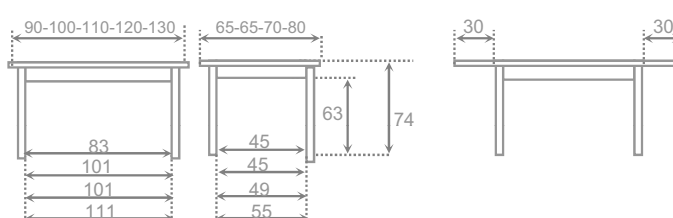

LARGO	ANCHO	BARNIZ	LACA
105	65	270	284
115	65	276	290
120	70	288	302
130	80	308	324

tapa	estratificado,
bastidor	lacado o barnizado
cajón	MDF
canto	PVC o madera
pata	madera de haya
extensible	estratificado

según muestrario
según muestrario
según muestrario
según muestrario
lacada o barnizada según muestrario
según muestrario

Mesa extensible a dos alas, con guías automáticas, bastidor en MDF lacado o barnizado, pata de madera de haya maciza .