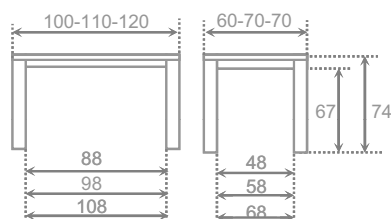

cuore cristal 3 mm

LARGO	ANCHO	ALUMINIO	CROMO
100	60	213	-
110	70	229	-
120	70	236	-

tapa	cristal de 3 milímetros
bastidor	metálico
canto	PVC
cajón	-----
pata	metal cuadrado

de no indicarse lo contrario color aluminio

Tapa en cristal de 3 mm, sobre tablero de 16 mm. y bastidor metálico. Pata cuadrada metal color aluminio.

Mismo precio para pedidos en tapa lacada, barnizada o aplacada en formica.

praga cristal 3 mm

LARGO	ANCHO	ALUMINIO	CROMO
100	60	167	210
110	70	180	223
120	70	189	271

tapa	cristal de 3 milímetros
bastidor	MDF (aplacado, lacado o barnizado)
canto	PVC
cajón	-----
pata	metal o madera

Según muestrario de lacas, barnices o estratificados

de no indicarse lo contrario color aluminio

Según muestrario de lacas y barnices

Tapa en cristal de 3 mm y bastidor en MDF revestido. Disponible con pata cuadrada metal cromado o color aluminio y pata de madera lacada o barnizada, al mismo precio que la de aluminio. Mismo precio en estratificado que en cristal de 3 mm. Para pedidos en tapa lacada o barnizada 10% de incremento.