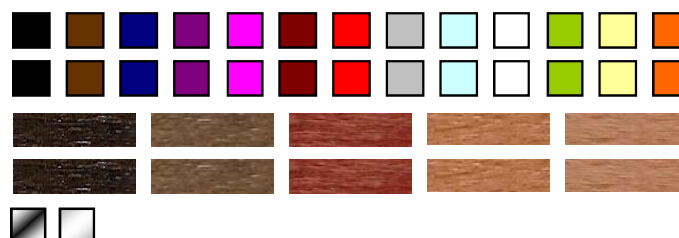

Mesa extensible con tapa en cristal de 8 mm y bastidor metálico, revestido en cristal de 3 mm. Pata cuadrada metal cromado o color aluminio. Mesa disponible en cristal blanco extraclaro con 10% incremento, así como en cristal mate con 20% de incremento.

## córdoba cristal pata madera

LARGO	ANCHO	BARNIZ	LACA
100	60	376	387
110	70	407	417
130	80	449	460

tapa	cristal 8 mm
bastidor	cristal 3 mm
canto	-----
cajón	-----
pata	madera cuadrada lacada o barnizada
extensible	alta presión aluminio brillo

según colores de muestrario

Mesa extensible con tapa en cristal de 8 mm y bastidor metálico, revestido en cristal de 3 mm. Pata cuadrada de madera de haya barnizada o lacada. Disponible en cristal blanco extraclaro con 10% incremento, así como en cristal mate con 20% de incremento.

## córdoba madera pata metalica

LARGO	ANCHO	ALUMINIO	CROMO
100	60	360	488
110	70	384	549
130	80	417	565

tapa	rechapada en haya 8 mm lacada
bastidor	rechapada en haya lacado
tapa	rechapada en haya 8 mm barnizado
bastidor	rechapada en haya barnizado
pata	metal cuadrado
extensible	a juego con la tapa