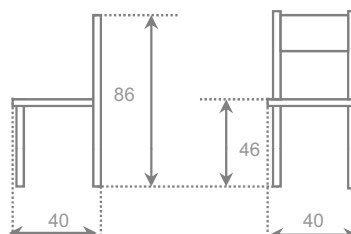

teide

asiento	ALUMINIO	CROMO	BLANCO
skay	67	74	-
cuero cosido	82	89	-
cuero pegado	-	-	-
madera	77	84	-
melamina	-	-	-
	-	-	-

chasis metal

asiento skay ignifugo

según muestrario

asiento cuero cosido

asiento cuero pegado

asiento madera lacada

asiento madera barnizada

Silla con chasis de metal en tubo redondo, terminación color aluminio o cromo, con posibilidades de asiento en skay, cuero, y madera.

valencia

asiento	ALUMINIO	CROMO	BLANCO
skay	68	81	68
cuero cosido	-	-	-
cuero pegado	-	-	-
madera	-	-	-
melamina	-	-	-
	-	-	-

chasis metal

asiento skay ignifugo

según muestrario

asiento cuero cosido

asiento cuero pegado

asiento madera lacada

asiento madera barnizada

Silla con chasis de metal en tubo redondo, terminación color aluminio, cromo o blanco con asiento en skay.