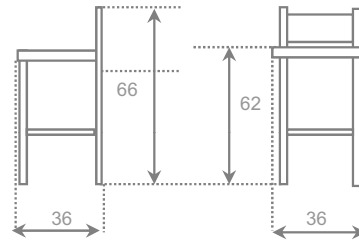

asiento	ALUMINIO	CROMO	BLANCO
skay	67	82	-
cuero cosido	83	98	-
cuero pegado	-	-	-
madera barniz	81	97	-
madera laca	81	97	-
	-	-	-

según muestrario