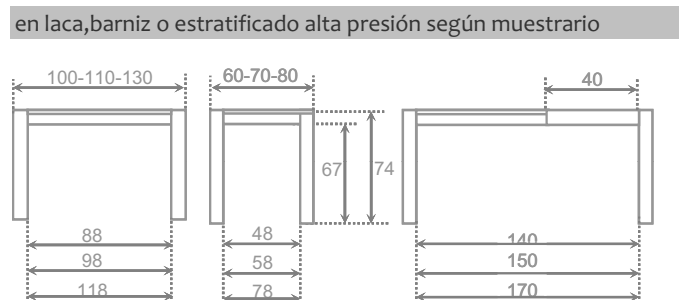

Mesa extensible con tapa madera rechapada en hoja natural de haya de 8 milímetros y frente en mismo material. Bastidor metálico, con patas metálicas cuadradas en cromo o aluminio.