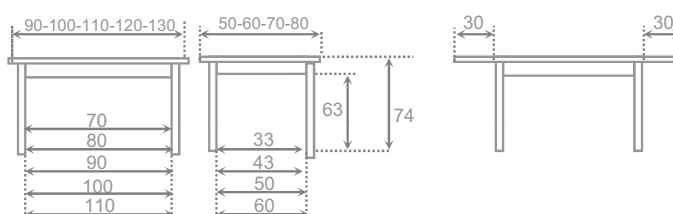

LARGO	ANCHO	BARNIZ	LACA
90	50	217	239
100	60	237	261
110	70	262	288
120	70	268	295
130	80	290	319

tapa	estratificado,	según muestrario
bastidor	lacado o barnizado	según muestrario
cajón	MDF lacado o barnizado	según muestrario
canto	PVC	según muestrario
pata	madera de haya	lacada o barnizada según muestrario
extensible	estratificado	según muestrario

Mesa extensible a dos alas, con guías automáticas, bastidor en MDF lacado o barnizado, pata de madera de haya maciza cilíndrica.