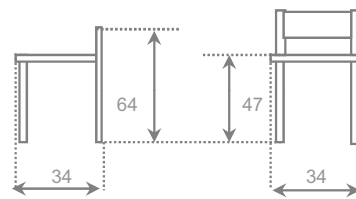

valencia

asiento	ALUMINIO	CROMO	BLANCO
skay	62	78	62
cuero cosido	-	-	-
cuero pegado	-	-	-
madera barniz	-	-	-
madera laca	-	-	-
estratificado	-	-	-

chasis metal

asiento skay ignifugo

según muestrario

asiento cuero cosido -----

asiento cuero pegado -----

asiento madera lacada -----

asiento madera barnizada -----

Banqueta con chasis de metal en tubo cilíndrico, con terminación en color aluminio, cromo o blanco.