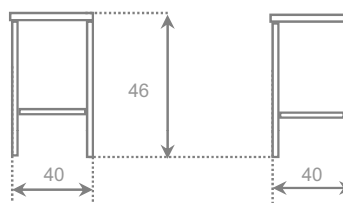

chasis	madera de haya lacada
asiento skay	madera de haya barnizada
asiento cuero cosido	
asiento cuero pegado	-----
asiento madera	lacada -----
asiento madera	barnizada -----

Banqueta con chasis de madera.

asiento	BARNIZ	LACA	
skay	50	52	-
cuero cosido	-	-	-
cuero pegado	-	-	-
madera barniz	-	-	-
madera laca	-	-	-
	-	-	-