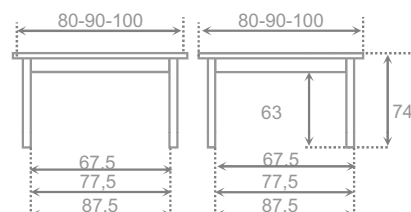

Burdeos cristal de 3 mm

LARGO	ANCHO	ALUMINIO	CROMO
80	80	177	253
90	90	191	266
100	100	206	280

tapa	cristal 3 milímetros
bastidor	MDF lacado
bastidor	MDF barnizado
bastidor	MDF aplacado en alta presion
pata	metal cuadrado

Mesa cuadrada, con tapa en cristal de 3 mm , sobre tablero de 16 mm , y bastidor en MDF, revestido en estratificado AR Plus, o lacado o barnizado. Pata cuadrada metal cromado, color aluminio o blanco. Para pedidos con terminaciones de la tapa en barniz, laca o estratificado mismo precio.

burdeos cristal de 8 mm

LARGO	ANCHO	ALUMINIO	CROMO
80	80	188	269
90	90	202	282
100	100	218	296

tapa	cristal 8 mm
bastidor	MDF lacado
bastidor	MDF barnizado
bastidor	MDF aplacado en alta presion
pata	metal cuadrado

Mesa cuadrada, con tapa en cristal de 8 mm. Y bastidor en MDF, revestido en estratificado alta presión, o lacado o barnizado. Pata cuadrada metal cromado o color aluminio. Disponible en cristal blanco extraclaro con un 10% de incremento, así como en cristal mate con un 20% de incremento.