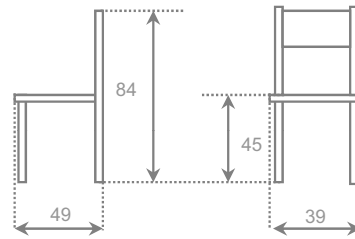

asiento	ALUMINIO	CROMO	BLANCO
skay	-	-	-
cuero cosido	128	-	-
cuero pegado	-	-	-
madera	97	-	-
melamina	-	-	-
	-	-	-

chasis metal

asiento skay ignifugo

asiento cuero cosido

asiento cuero pegado

asiento madera lacada

asiento madera barnizada

Silla con chasis de metal en tubo cuadrado, con asiento y respaldo en una sola pieza de haya vaporizada, con posibilidad de barnizarlo, lacarlo o forarlo en cuero cosido. Mismo precio para madera lacada o barnizada