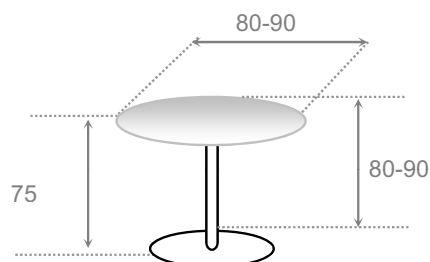

según muestrario

según muestrario

ACERO INOXIDABLE

ACERO INOXIDABLE

Mesa redonda con tapa en cristal de 8 milímetros o cristal de 3 mm sobre tablero de 16 mm o en estratificado de alta presión canteado en PVC, también disponible en tablero de 19 mm lacado o barnizado. Pie central de acero inoxidable. Disponible en cristal extraclaro con un 10% de incremento o mate con un 20% de incremento.