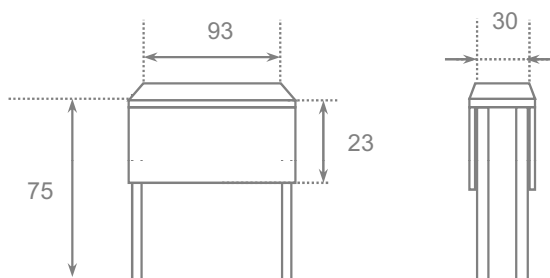

Mesa de alas con chasis metálico. Entran dos banquetas debajo de las alas, estando estas cerradas.