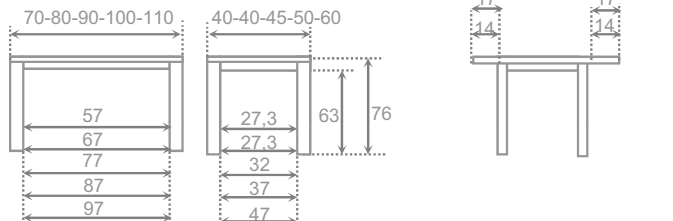

Mesa extensible con tapa en cristal de 3 mm sobre tablero de 16 y alas en melamina aluminio. Bastidor en MDF melaminado en aluminio. Pata blanca mismo precio que en aluminio

según muestrario

gris aluminio de no indicarse lo contrario

Mesa extensible con tapa y alas en cristal de 3 mm sobre tablero de 16 mm. Bastidor en MDF melaminado en aluminio o en MDF rechapado en estratificado de alta presión, lacado o barnizado. Pata en cromo o en aluminio. Para pedidos con el bastidor o la tapa en laca, barniz o estratificado se incrementará el precio en un 15%. Pata blanca mismo precio aluminio.