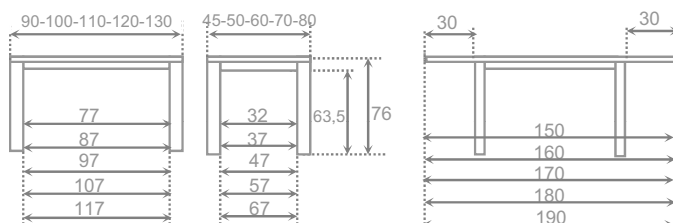

## munich

LARGO	ANCHO	ALUMINIO	CROMO
90	45	202	268
100	50	211	277
110	60	226	290
120	70	248	310
130	80	264	325

tapa	cristal 3 mm
bastidor	melamina color aluminio
bastidor	laca, barniz, estratificado alta presión
canto	PVC
pata	metal cuadrado
extensible	cristal de 3 milímetros

### según muestrario

gris aluminio de no indicarse lo contrario

Mesa extensible con tapa y alas en cristal de 3 mm sobre tablero de 16 mm. Bastidor en MDF melaminado en gris o placado en estratificado de alta presión, o lacado o barnizado. Pata en cromo o en aluminio. Para pedidos con el bastidor, en laca, barniz o estratificado se incrementará el precio en un 15%. pata blanca mismo precio que aluminio.