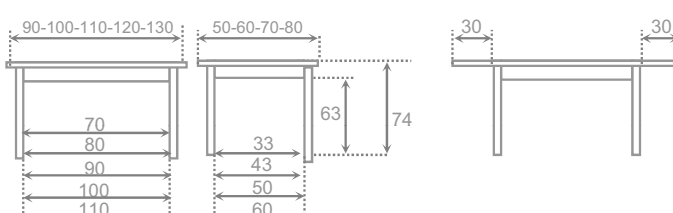

LARGO	ANCHO	ALUMINIO	CROMO
90	50	233	279
100	60	255	298
110	70	281	321
120	70	288	327
130	80	311	348

tapa	estratificado
bastidor	MDF lacado o barnizado
cajón	MDF lacado o barnizado
canto	PVC
pata	metal cilíndrico ó cuadrado
extensible	estratificado, lacada o barnizada

según muestrario
según muestrario
según muestrario
según muestrario
según muestrario

Mesa extensible, a dos alas con guías automáticas. Mismo precio pata en blanco o aluminio.

Para pedidos con pata cuadrada incremento en 15%.