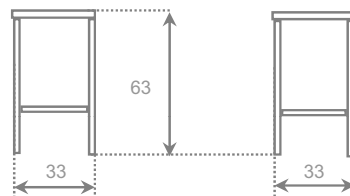

asiento	ALUMINIO	CROMO	BLANCO
skay	54	67	54
cuero cosido	-	-	-
cuero pegado	-	-	-
madera barniz	69	79	69
madera laca	69	79	69
	-	-	-

según muestrario