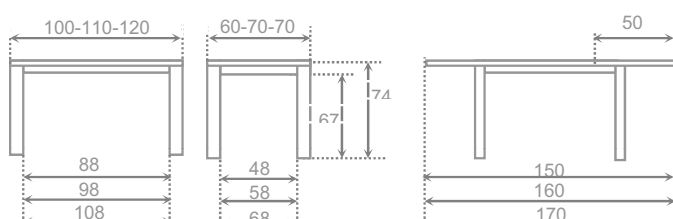

## cuore

LARGO	ANCHO	ALUMINIO	CROMO
100	60	302	-
110	70	325	-
120	70	375	-

tapa	cristal 8 mm	
bastidor	metalico	
canto	-----	
cajón	-----	
pata	metal cuadrado	
extensible	alta presión aluminio brillo	

Mesa extensible con tapa en cristal de 8 mm, bastidor metálico y extensible de libro en MDF revestido en estratificado alta presión. Pata cuadrada metal color aluminio. Disponible en cristal blanco extraclaro con 10% incremento, así como en cristal mate con 20% de incremento.

## praga

LARGO	ANCHO	ALUMINIO	CROMO
100	60	253	296
110	70	272	315
120	70	298	380

tapa	cristal 8 mm	
bastidor	MDF lacado	
bastidor	MDF barnizado	
cajón	-----	
pata	metal o madera	
extensible	alta presión aluminio brillo	

## roma

LARGO	ANCHO	ALUMINIO	CROMO
90	45	297	-
100	50	319	-
110	60	345	-

tapa	cristal 8 mm
bastidor	metalico
canto	-----
cajón	-----
pata	metal cuadrado
extensible	cristal 8 milímetros

**Mesa extensible con tapa y ala en cristal de 8 mm y bastidor metálico, . Pata cuadrada metal color aluminio. Disponible en cristal blanco extraclaro con 10% incremento, asi como en cristal mate con 20% de incremento.**