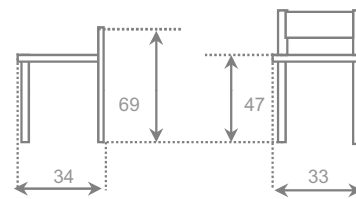

stylo con respaldo

asiento	ALUMINIO	CROMO	BLANCO
skay	55	-	-
cuero cosido	70	-	-
cuero pegado	-	-	-
madera barniz	68	-	-
madera laca	68	-	-
	-	-	-

chasis metal

asiento skay ignifugo

asiento cuero cosido

asiento cuero pegado -----

asiento madera lacada -----

asiento madera barnizada -----

banqueta con chasis de metal en tubo cuadrado, terminación color aluminio o cromo.

según muestrario

nijar sin respaldo

asiento	ALUMINIO	CROMO	BLANCO
skay	48	60	48
cuero cosido	-	-	-
cuero pegado	-	-	-
madera barniz	63	73	63
madera laca	63	73	63
estratificado	47	59	47

chasis metal

asiento skay ignifugo

asiento estratificado

asiento cuero pegado -----

asiento madera lacada -----

asiento madera barnizada -----

banqueta con chasis de metal en tubo redondo, terminación color aluminio, cromo o blanco.

según muestrario

según muestrario