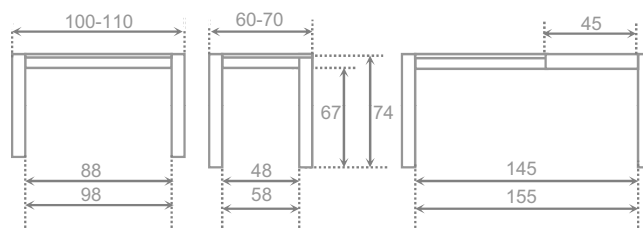

## zurich

LARGO	ANCHO	ALUMINIO	CROMO
100	60	355	496
110	70	383	523
120	80	410	548

tapa	cristal 8 mm	
bastidor	metal	
canto	-----	
cajón	-----	
pata	metal cuadrado	
extensible	cristal 8 milímetros	

**Mesa extensible con tapa y alas en cristal de 8 mm, con guías automáticas. Bastidor metálico. Pata cuadrada metal cromado o color aluminio. Disponible en cristal blanco extraclaro con 10% incremento, así como en cristal mate con 20% de incremento.**

## túnez

LARGO	ANCHO	ALUMINIO	CROMO
100	60	368	-
110	70	376	-

tapa	cristal 8 mm	
bastidor	metal	
canto	-----	
cajón	-----	
pata	metal cuadrado	
extensible	cristal 8 milímetros	

**Mesa extensible con tapa y un unico ala en cristal de 8 mm y bastidor metálico. Pata cuadrada metal color aluminio. Disponible en cristal blanco extraclaro con 10% incremento, asi como en cristal mate con 20% de incremento.**