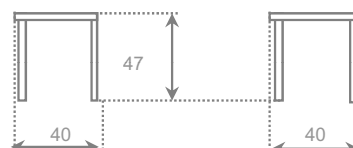

asiento	ALUMINIO	CROMO	BLANCO
skay	41	-	41
cuero cosido	55	-	55
cuero pegado	-	-	-
madera barniz	-	-	-
madera laca	-	-	-
	-	-	-

chasis metal

asiento skay ignifugo

según muestrario

asiento cuero cosido

asiento cuero pegado

asiento madera lacada

asiento madera barnizada

Banqueta con chasis de metal en tubo cuadrado, terminación color aluminio o blanco.