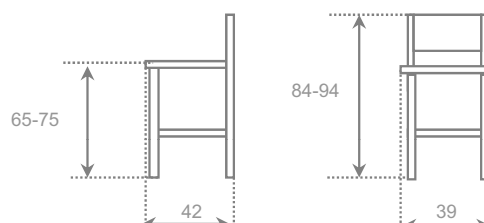

laura

asiento	ALUMINIO	CROMO	BLANCO
melamina	148	178	-
cuero cosido	195	226	-
cuero pegado	201	231	-
madera barniz	153	184	-
madera laca	156	186	-
	-	-	-

chasis	metal
asiento	melamina
asiento cuero cosido	
asiento cuero pegado	
asiento madera	lacada
asiento madera	barnizada

blanco, negro, burdeos

blanco, negro, burdeos

Banqueta con chasis de metal en tubo cilíndrico, terminación color aluminio o cromo, con asiento y respaldo de carcasa en una sola pieza.

altea

	ALTO 65	ALTO 75	
asiento	ALUMINIO	ALUMINIO	BLANCO
skay	97	99	-
cuero cosido	-	-	-
cuero pegado	-	-	-
madera barniz	102	104	-
madera laca	102	104	-
	-	-	-

chasis	metal
asiento skay	ignifugo
asiento cuero cosido	
asiento cuero pegado	
asiento madera	lacada
asiento madera	barnizada

según muestrario

Banqueta con chasis de metal en tubo cuadrado, terminación color aluminio con posibilidades de asiento en skay y madera lacada o barnizada.