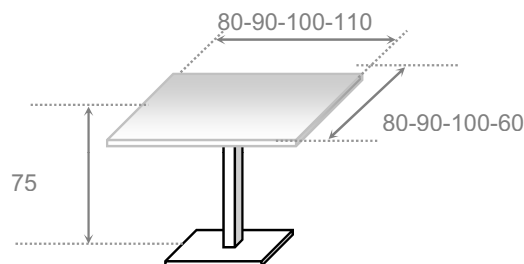

berlín

LARGO	ANCHO	TAPA CRISTAL	estratificado laca barniz
80	80	298	265
90	90	317	275
100	100	342	287
110	60	334	266

tapa	cristal de 8 milímetros
tapa	MDF lacado o barnizado
tapa	MDF aplacado en estratificado
bastidor	metal
pata	metal cuadrado

según muestrario

según muestrario

ACERO INOXIDABLE

ACERO INOXIDABLE

Mesa cuadrada con tapa en cristal de 8 mm o cristal de 3 mm sobre tablero de 16 mm o en estratificado de alta presión canteado en PVC, también disponible en tablero de 19 mm lacado o barnizado. Pie central de acero inoxidable. Disponible en cristal extraclaro con un 10% de incremento o mate con un 20% de incremento.

niza

DIAMETRO	TAPA CRISTAL	estratificado laca barniz
80	271	231
90	291	242
100	310	254

tapa	cristal de 8 milímetros
tapa	MDF lacado o barnizado
tapa	MDF aplacado en estratificado
bastidor	metal
pata	metal cuadrado

según muestrario

según muestrario

ACERO INOXIDABLE

ACERO INOXIDABLE

Mesa redonda con tapa en cristal de 8 milímetros o cristal de 3 mm sobre tablero de 16 mm o en estratificado de alta presión canteado en PVC, también disponible en tablero de 19 mm lacado o barnizado. Pie central de acero inoxidable. Disponible en cristal extraclaro con un 10% de incremento o mate con un 20% de incremento.