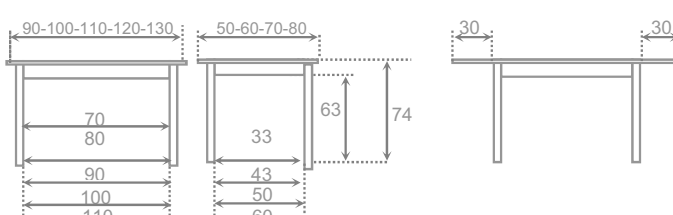

según muestrario
según muestrario
según muestrario
según muestrario
según muestrario

**Mesa extensible, a dos alas con guías automáticas. Mismo precio pata en blanco o aluminio.**

Para pedidos con pata cuadrada incremento en 15%.