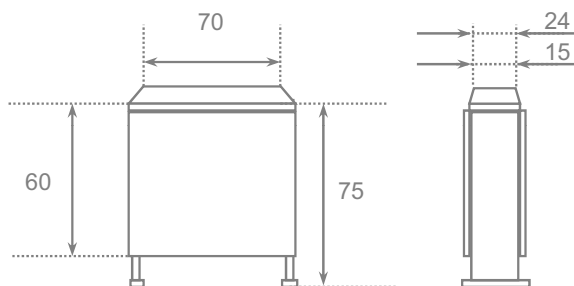

## marsella

LARGO	ANCHO	CRISTAL	ESTRATIFICADO
93	30	242	232
-	-	-	-
-	-	-	-
-	-	-	-
-	-	-	-
-	-	-	-

tapa      cristal de 3 milímetros

bastidor      metal

canto      PVC

cajon      -----

pata      metal cuadrado