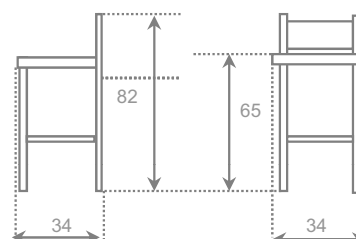

nijar con respaldo

asiento	ALUMINIO	CROMO	BLANCO
skay	55	71	55
cuero cosido	-	-	-
cuero pegado	-	-	-
madera barniz	62	77	62
madera laca	62	77	62
estratificado	59	82	59

chasis	metal
asiento	estratificado
asiento cuero cosido	
asiento cuero pegado	
asiento madera	lacada
asiento madera	barnizada

según muestrario

Banqueta con chasis de metal en tubo cilíndrico, con terminación en color aluminio, cromo o blanco.

valencia

asiento	ALUMINIO	CROMO	BLANCO
skay	65	98	65
cuero cosido	-	-	-
cuero pegado	-	-	-
madera barniz	-	-	-
madera laca	-	-	-
	-	-	-

chasis	metal
asiento skay	ignífugo
asiento cuero cosido	
asiento cuero pegado	
asiento madera	lacada
asiento madera	barnizada

según muestrario

Banqueta con chasis de metal en tubo cilíndrico, con terminaciones en aluminio, blanco y cromo.