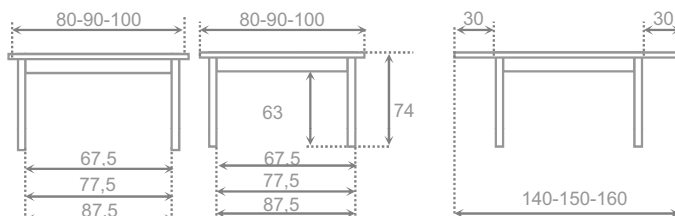

LARGO	ANCHO	ALUMINIO	CROMO
80	80	247	340
90	90	270	363
100	100	289	382

tapa	crystal 3 milímetros
bastidor	MDF lacado
bastidor	MDF barnizado
bastidor	MDF aplacado alta presión
pata	metal cuadrado
extensible	crystal 3 milímetros

según muestrario

Mesa extensible cuadrada, con tapa y alas en cristal de 3 mm , sobre tablero de 16 mm, y bastidor en MDF, revestido en estratificado AR Plus, o lacado o barnizado. Pata cuadrada metal cromado, color aluminio o blanco.
Para pedidos en terminaciones barniz, laca o estratificado mismo precio.