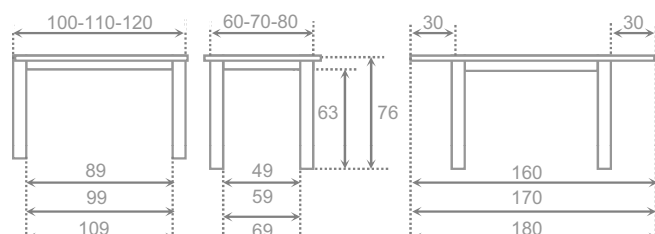

**Mesa extensible con tapa y alas en cristal de 8 mm, con guías automáticas. Bastidor metálico color aluminio. Pata cuadrada de metal color aluminio.**

**Disponible en cristal blanco extraclaro con 10% incremento, así como en cristal mate con 20% de incremento.**

**Mesa extensible con tapa y alas en cristal de 8 mm, con guías automáticas. Bastidor metálico, totalmente revestido en MDF lacado, barnizado o aplacado en estratificado. Pata cuadrada de metal color aluminio o cromo. Disponible en cristal blanco extraclaro con 10% incremento, así como en cristal mate con 20% de incremento.**