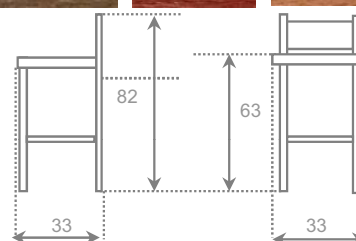

nijar con respaldo

asiento	ALUMINIO	CROMO	BLANCO
skay	55	71	55
cuero cosido	-	-	-
cuero pegado	-	-	-
madera barniz	62	77	62
madera laca	62	77	62
estratificado	59	82	59

chasis	metal
asiento	estratificado
asiento cuero cosido	
asiento cuero pegado	
asiento madera	lacada
asiento madera	barnizada

según muestrario

Banqueta con chasis de metal en tubo cilíndrico, con terminación en color aluminio, cromo o blanco.

valencia

asiento	ALUMINIO	CROMO	BLANCO
skay	65	98	65
cuero cosido	-	-	-
cuero pegado	-	-	-
madera barniz	-	-	-
madera laca	-	-	-
	-	-	-

chasis	metal
asiento skay	ignífugo
asiento cuero cosido	
asiento cuero pegado	
asiento madera	lacada
asiento madera	barnizada

según muestrario

Banqueta con chasis de metal en tubo cilíndrico, con terminaciones en aluminio, blanco y cromo.